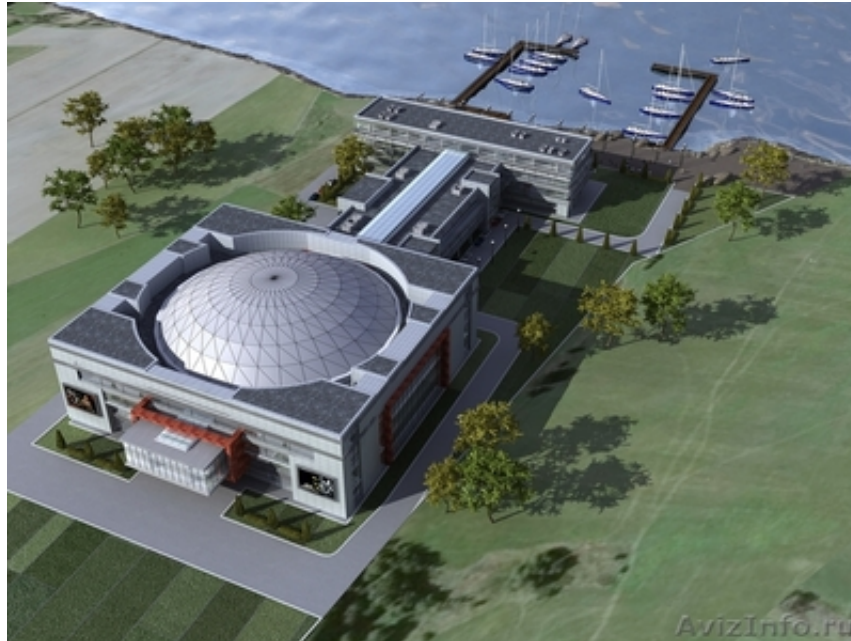

## Проект спортивного комплекса разработан для Приморского района Санкт-Петербурга

Санкт-Петербург, Россия

Впечатляющая динамика развития Приморского района Санкт-Петербурга, где каждый год появляются новые объекты жилой и коммерческой недвижимости, подтверждает его инвестиционную привлекательность. Экологическое благополучие района обеспечивает соседство с самым чистым в городе Курортным районом. Расширение транспортной сети обеспечивает гармоничный рост, что открывает широкие перспективы возведение современных спортивных и общественно-деловых комплексов.

Эскизный проект для строительства спортивного комплекса в районе Приморского шоссе около улицы Савушкина разработанный специалистами Института строительного проектирования ГЕОДИЗАЙН разрешил задачу поиска оптимального градостроительного решения по размещению комплекса на береговой линии Финского залива. В трех корпусах комплекса расположены помещения зрительного зала, тренировочные залы, комнаты отдыха спортсменов, кафе, административные и подсобные помещения. Для проведения сборов команд и встреч гостей предусмотрены VIP холлы. В подвале здания расположен автомобильный паркинг на 142 автомашины. Эффективное и выразительное объемно-планировочное решение, а также рациональная планировка всех помещений создают высокоорганизованную и комфортную среду для проведения спортивных мероприятий мирового уровня.