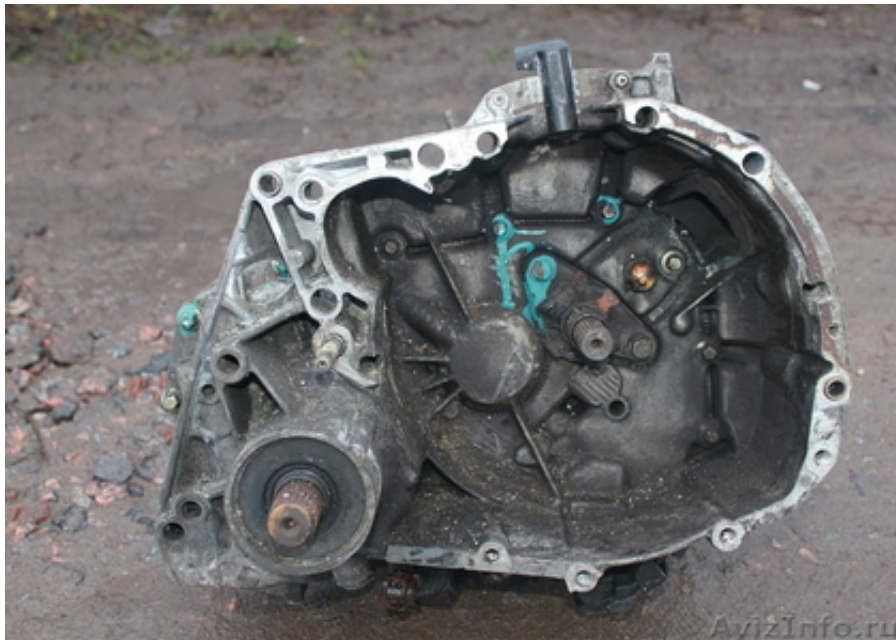

Мкпп на рено клио (clio) 2001г 1,2л

Санкт-Петербург, Россия

Механическая коробка переключения передач на рено клио (clio) 2001г 1, 2л. Стартер спереди слева. Под большую «лапу». Привезена из Литвы (без пробега по РФ). Хорошее состояние. Небольшой пробег

Б/у и новые запчасти для легковых иномарок: коробка передач акпп мкпп двигатель редуктор гбц тнвд турбина раздатка вариатор типтроник блок рулевая рейка ЭБУ мотор компрессор и многое другое из Европы без пробега по России. Короткие сроки. Прямые поставки. Все запчасти - оригинал. На все запчасти гарантия. Установка.