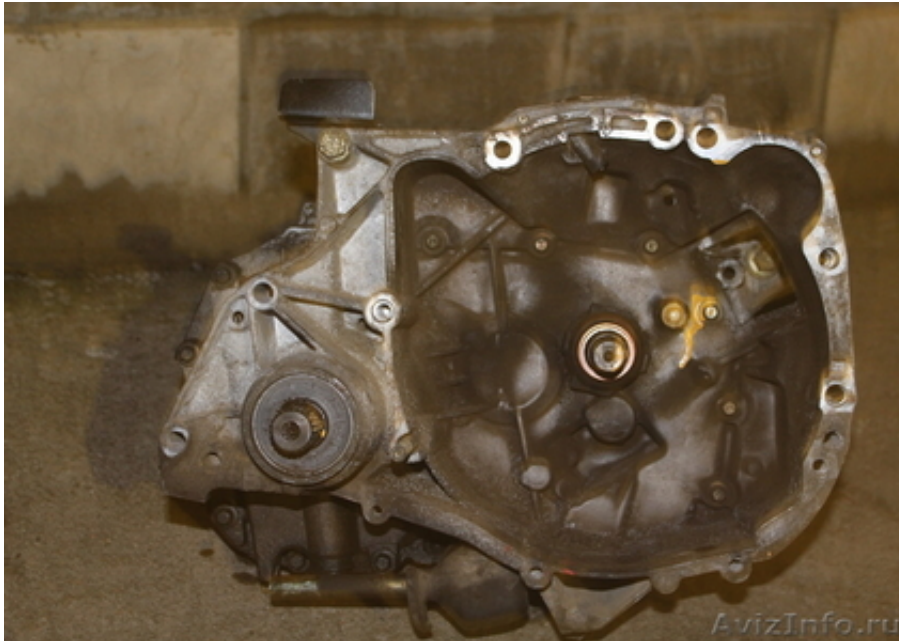

## Мкпп на рено клио (clio) 01г 1,2л

Санкт-Петербург, Россия

Механическая коробка переключения передач на рено клио (clio) 2001г 1, 2л. Стартер спереди справа. Под большую «лапу». Привезена из Литвы (без пробега по РФ). Хорошее состояние. Небольшой пробег

Б/у и новые запчасти для легковых иномарок: коробка передач акпп мкпп двигатель редуктор гбц тнвд турбина раздатка вариатор типтроник блок рулевая рейка ЭБУ мотор компрессор и многое другое из Европы без пробега по России. Короткие сроки. Прямые поставки. Все запчасти - оригинал. На все запчасти гарантия. Установка.