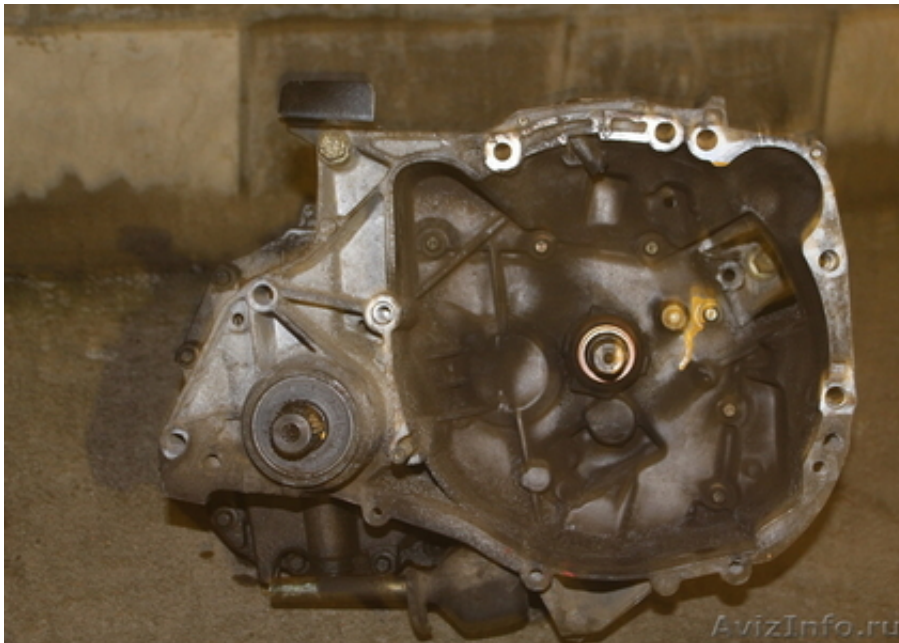

Мкпп на рено клио (clio) 01г 1,2л

Санкт-Петербург, Россия

Механическая коробка переключения передач на рено клио (clio) 2001г 1, 2л. Стартер спереди справа. Под большую «лапу». Привезена из Литвы (без пробега по РФ). Хорошее состояние. Небольшой пробег

Б/у и новые запчасти для легковых иномарок: коробка передач акпп мкпп двигатель редуктор гбц тнвд турбина раздатка вариатор типтроник блок рулевая рейка ЭБУ мотор компрессор и многое другое из Европы без пробега по России. Короткие сроки. Прямые поставки. Все запчасти - оригинал. На все запчасти гарантия. Установка.