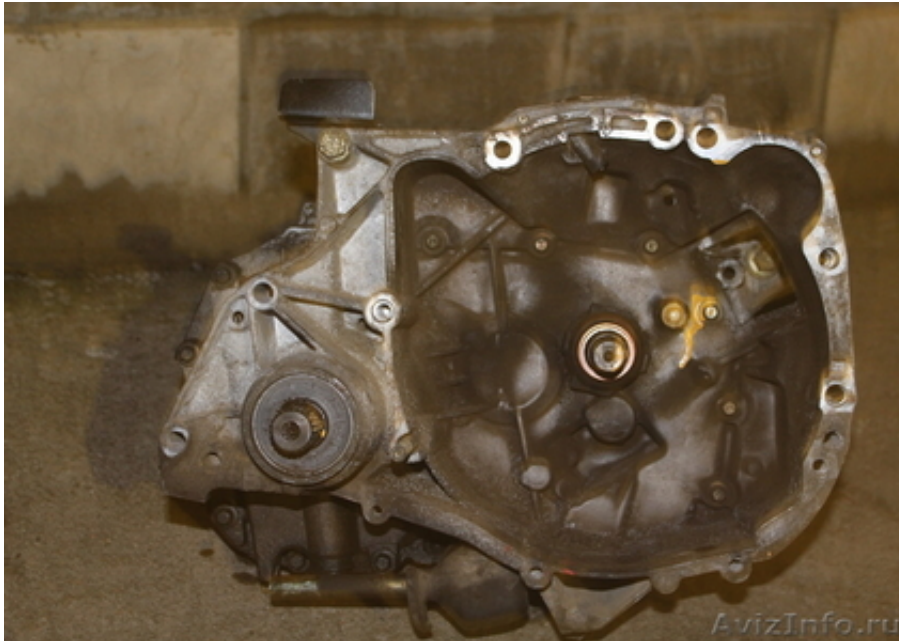

Мкпп на рено клио (clio) 01г 1,2л

Санкт-Петербург, Россия

Механическая коробка переключения передач на рено клио (clio) 2001г 1, 2л. Стартер спереди справа. Под большую «лапу». Привезена из Литвы (без пробега по РФ). Хорошее состояние. Небольшой пробег

Б/у и новые запчасти для легковых иномарок: коробка передач акпп мкпп двигатель редуктор гбц тнвд турбина раздатка вариатор типтроник блок рулевая рейка ЭБУ мотор компрессор и многое другое из Европы без пробега по России. Короткие сроки. Прямые поставки. Все запчасти - оригинал. На все запчасти гарантия. Установка.