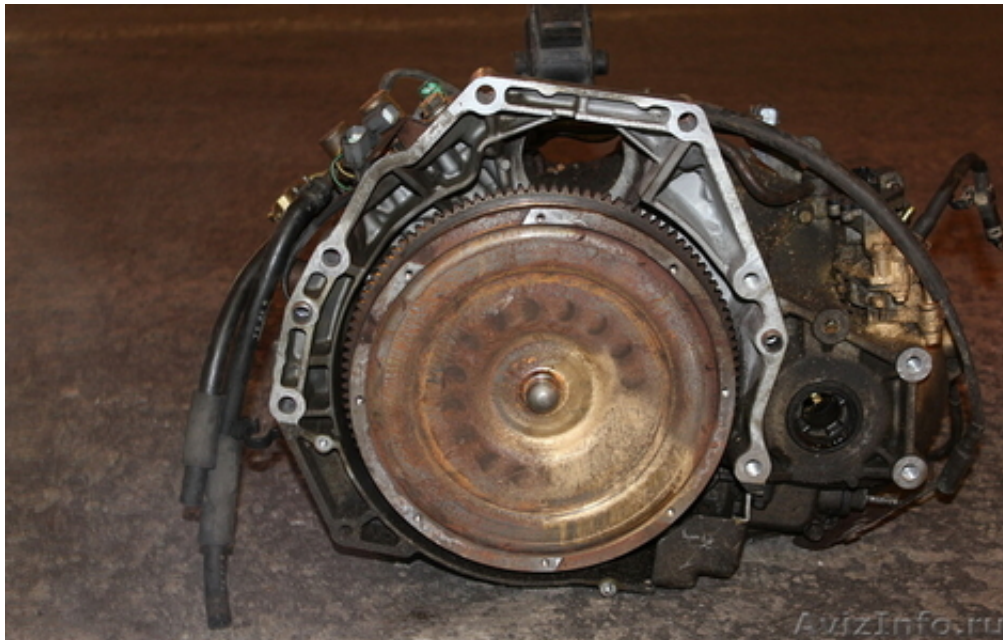

Акпп МР6А на ровер 620 (rover) 1998г 2,0л

Санкт-Петербург, Россия

Автоматическая коробка передач МР6А на ровер 620 (rover) 1998г 2, 0л. Привезена из Литвы (без пробега по РФ). Хорошее состояние. Небольшой пробег

Б/у и новые запчасти для легковых иномарок: коробка передач акпп мкпп двигатель редуктор гбц тнвд турбина раздатка вариатор типтроник блок рулевая рейка ЭБУ мотор компрессор и многое другое из Европы без пробега по России. Короткие сроки. Прямые поставки. Все запчасти - оригинал. На все запчасти гарантия. Установка.