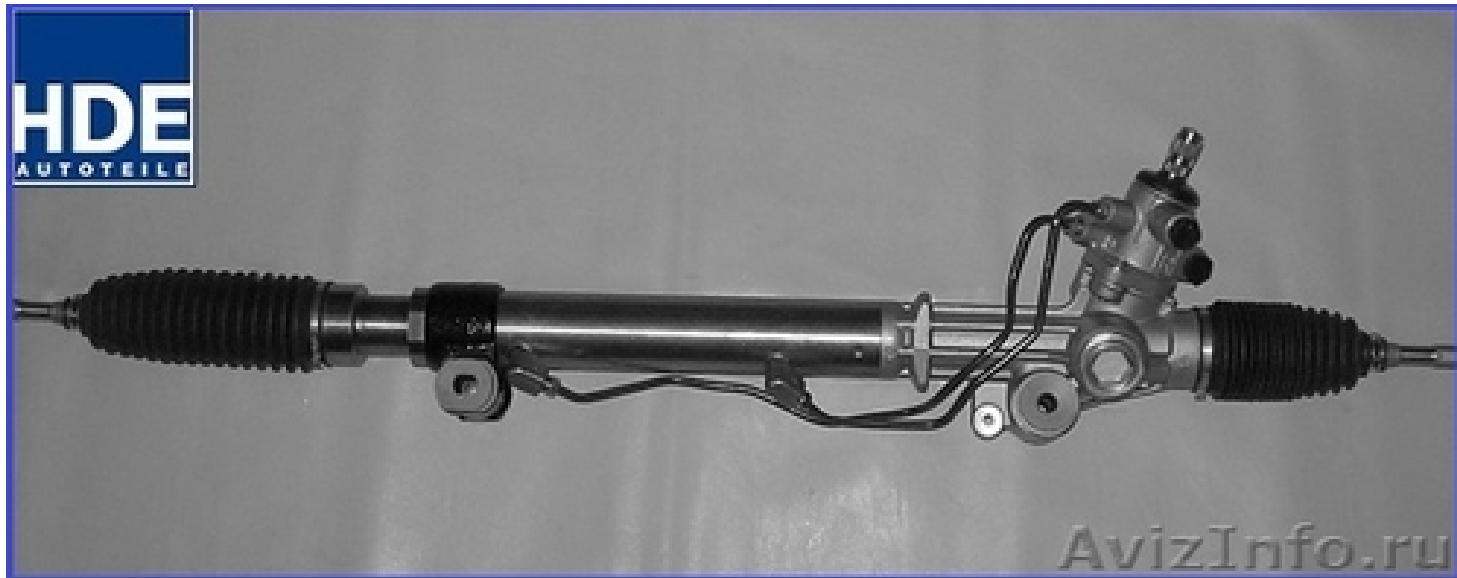

Рейка рулевая Toyota Land Cruiser

Санкт-Петербург, Россия

Рейка рулевая Toyota Land Cruiser (J 120), год выпуска 2002- 2009. LEXUS GX470, год выпуска (2002 – 2009). Производитель: HDE Autoteile Germany. Новая. Цена – 18000 руб. Возможна продажа в регионы.