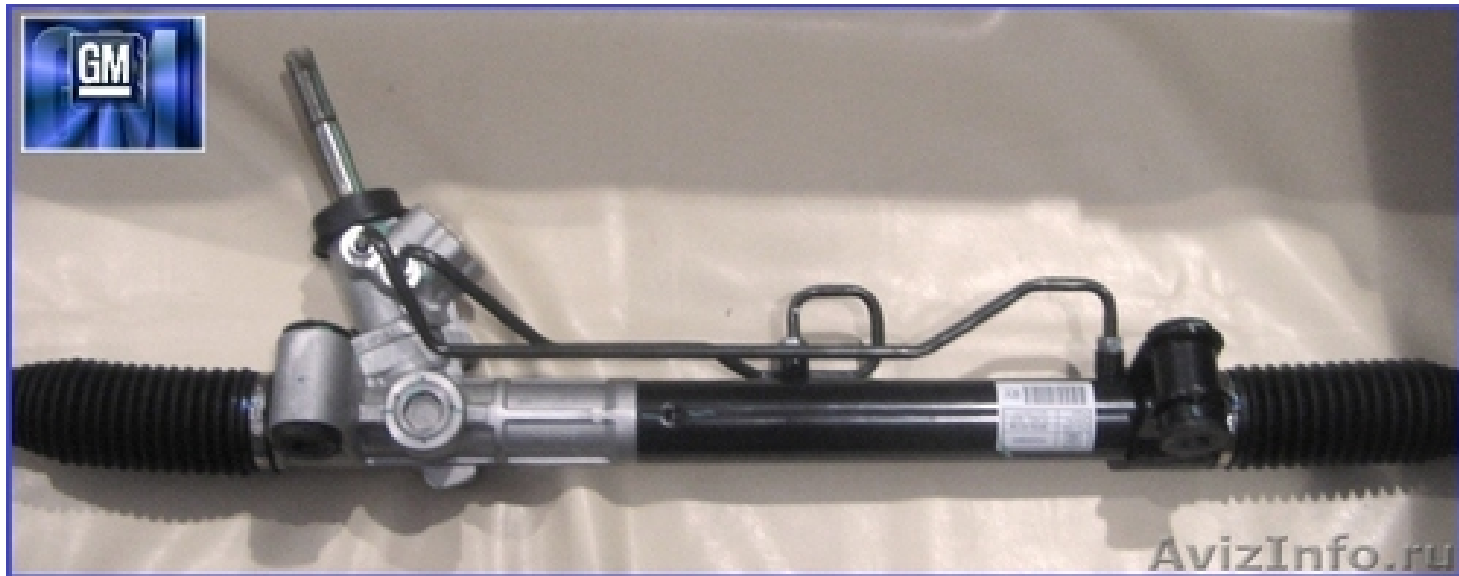

## Рейка рулевая CHEVROLET Cruze

Санкт-Петербург, Россия

Рейка рулевая CHEVROLET Cruze. Новая , оригинальная. Цена – 16000 руб. Продажа в регионы.

---

Цена: **16 000 руб.**

Тип объявления:  
Продам, продажа, продаю