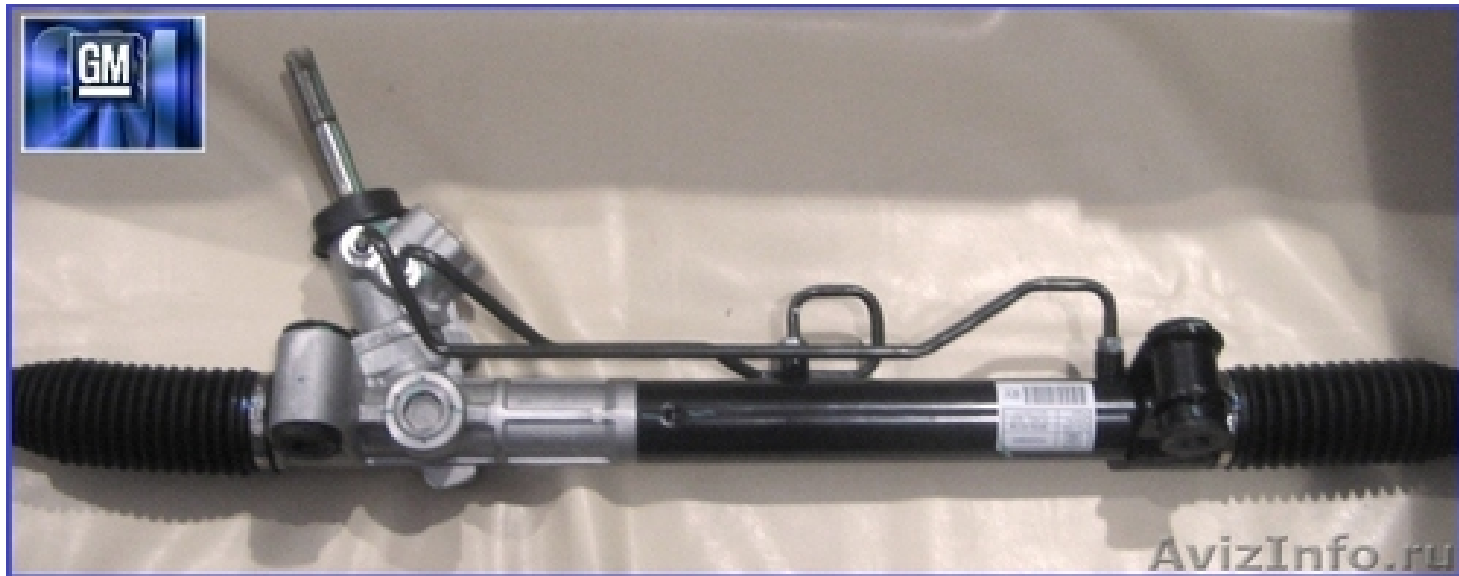

Рейка рулевая CHEVROLET Cruze

Санкт-Петербург, Россия

Рейка рулевая CHEVROLET Cruze. Новая, оригинальная. Цена – 16000 руб. Продажа в регионы.

Цена: **16 000 руб.**

Тип объявления:
Продам, продажа, продаю