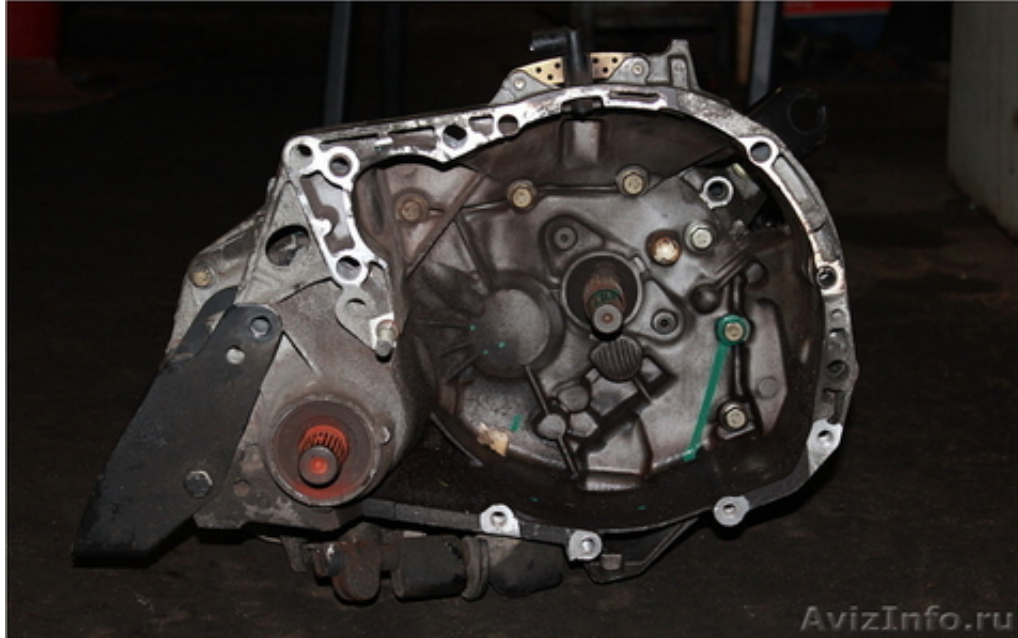

## Мкпп на рено меган (megane) 2001г 1,4л

Санкт-Петербург, Россия

Механическая коробка переключения передач на рено меган (megane) 2001г 1, 4л 95лс прямой колокол, дюралевый поддон, под большую «лапу», датчик скорости на абс. Привезена из Литвы (без пробега по РФ). Хорошее состояние. Небольшой пробег.

Б/у и новые запчасти для легковых иномарок: коробка передач акпп мкпп двигатель редуктор гбц тнвд турбина раздатка вариатор типтроник блок рулевая рейка ЭБУ мотор компрессор и многое другое.

Все запчасти привезены из Европы и не имеют пробега по России. Все запчасти - оригинал.