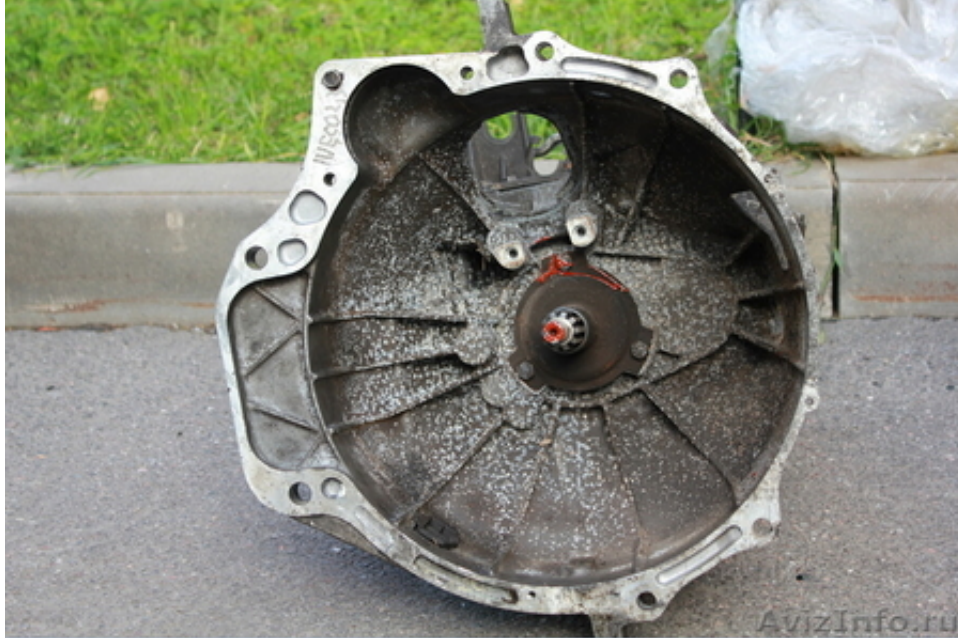

Мкпп на ивеко дейли 2008г. 2,3тд

Санкт-Петербург, Россия

Механическая коробка переключения передач на ивеко дейли (daily) 2008г. 2, 3 турбо дизель 5 ступеней кулиса сзади. Привезена из Литвы (без пробега по РФ). Хорошее состояние. Небольшой пробег

Б/у и новые запчасти для легковых иномарок: коробка передач акпп мкпп двигатель редуктор гбц тнвд турбина раздатка вариатор типтроник блок рулевая рейка ЭБУ мотор компрессор и многое другое.

Все запчасти привезены из Европы и не имеют пробега по России. Все запчасти - оригинал.