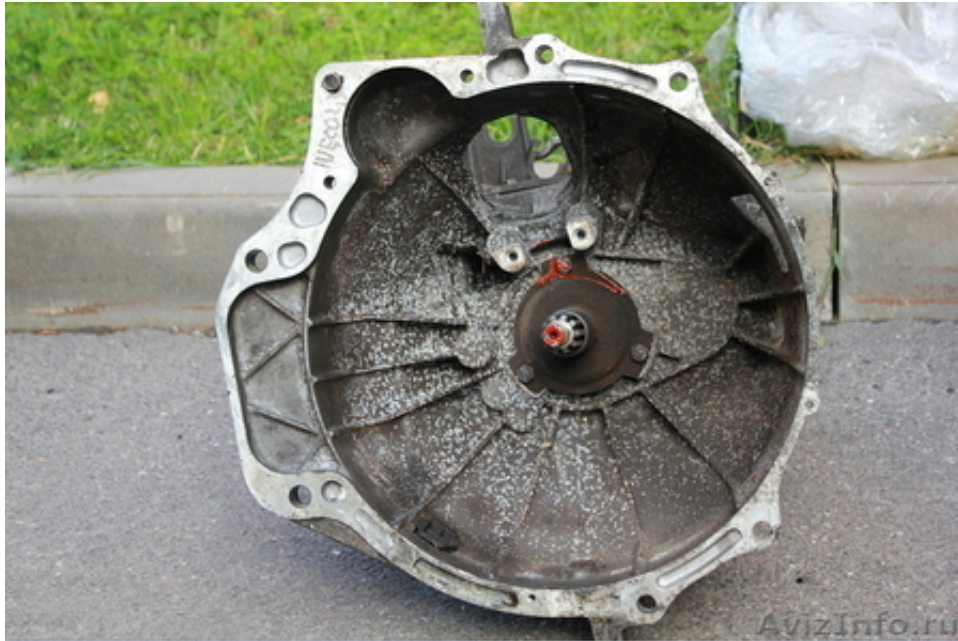

**Мкпп на ивеко дейли 2008г. 2,3тд**

Санкт-Петербург, Россия

Механическая коробка переключения передач на ивеко дейли (daily) 2008г. 2, 3 турбо дизель 5 ступеней кулиса сзади. Привезена из Литвы (без пробега по РФ). Хорошее состояние. Небольшой пробег

Б/у и новые запчасти для легковых иномарок: коробка передач акпп мкпп двигатель редуктор гбц тнвд турбина раздатка вариатор типтроник блок рулевая рейка ЭБУ мотор компрессор и многое другое.

Все запчасти привезены из Европы и не имеют пробега по России. Все запчасти - оригинал.