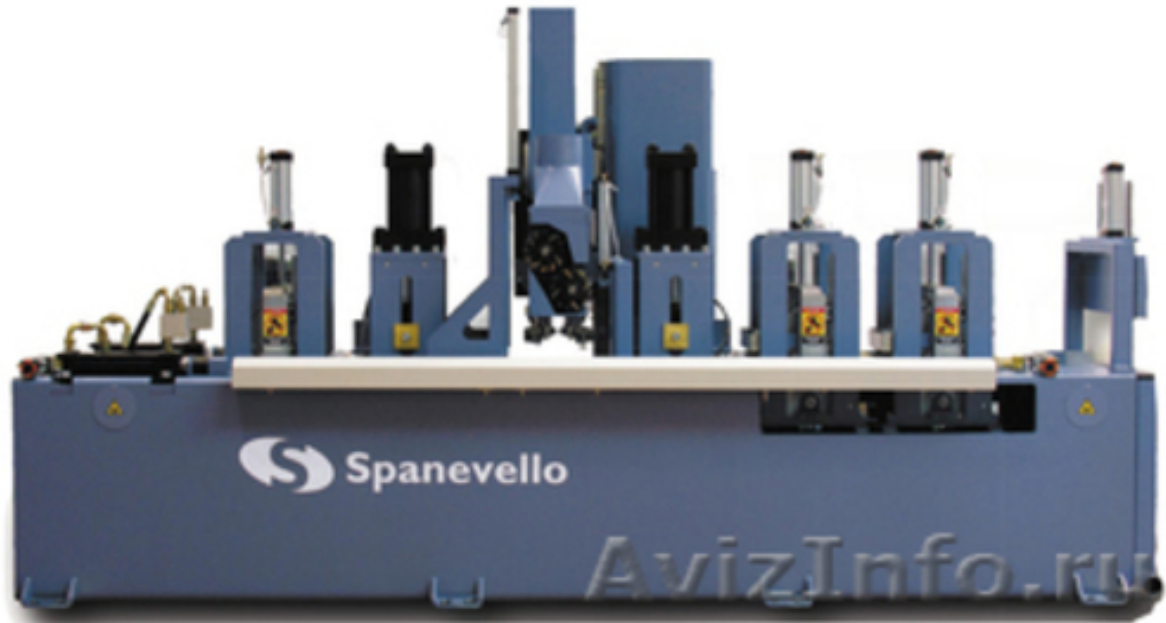

Линия сращивания Spanevello LGC 300 Compact Basic (2009)

Санкт-Петербург, Россия

ТЕХНИЧЕСКИЕ ХАРАКТЕРИСТИКИ

Линия сращивания Spanevello LGC 300 Compact Basic (2009) аналог Bottene Heron HS Automatic для шипования, склеивания и прессования ламелей размером (X*Y*Z): от (0 x 80 x 20) до (∞ x 300 x 200) мм

Ширина блока min/max (мм) - 80/300

Длина блока min/max (мм) - 1000/6000

Толщина блока min/max (мм) - 20/200

Шипы - вертикально

Длина прессования - неограниченно

ЭКСПЛУАТАЦИОННЫЕ ХАРАКТЕРИСТИКИ

Год выпуска - 2009