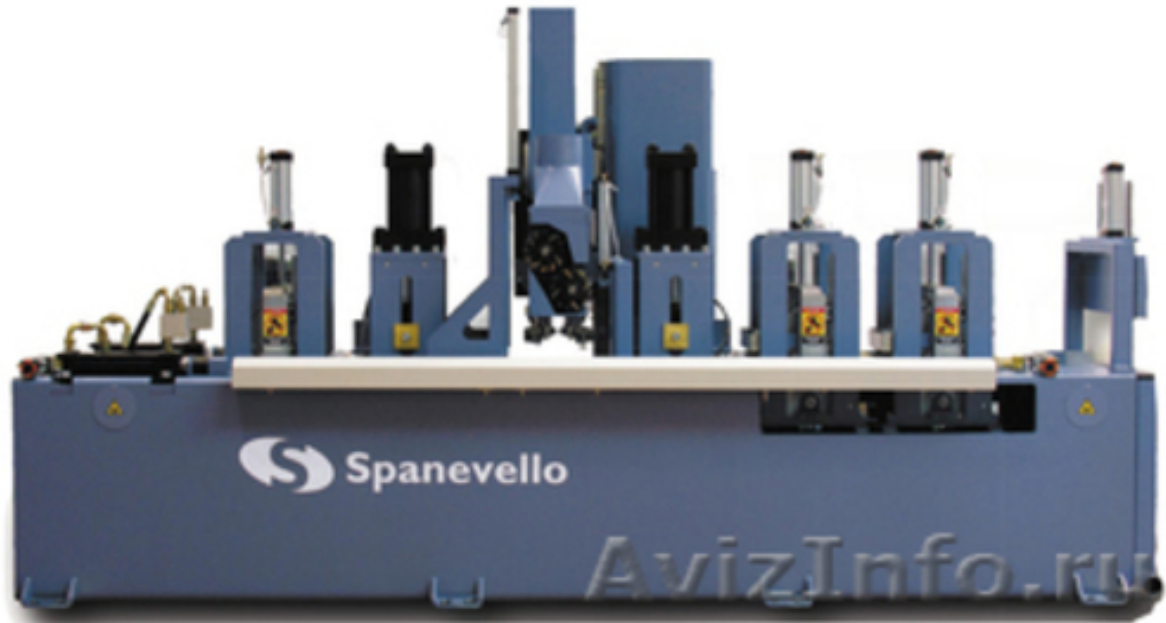

## Линия сращивания Spanevello LGC 300 Compact Basic (2009)

Санкт-Петербург, Россия

### ТЕХНИЧЕСКИЕ ХАРАКТЕРИСТИКИ

Линия сращивания Spanevello LGC 300 Compact Basic (2009) аналог Bottene Heron HS Automatic для шипования, склеивания и прессования ламелей размером (X\*Y\*Z): от (0 x 80 x 20) до ( $\infty$  x 300 x 200) мм

### ЭКСПЛУАТАЦИОННЫЕ ХАРАКТЕРИСТИКИ

Год выпуска - 2009

Габариты 3900 x 2300 x 2400 мм

Масса - 8500 кг