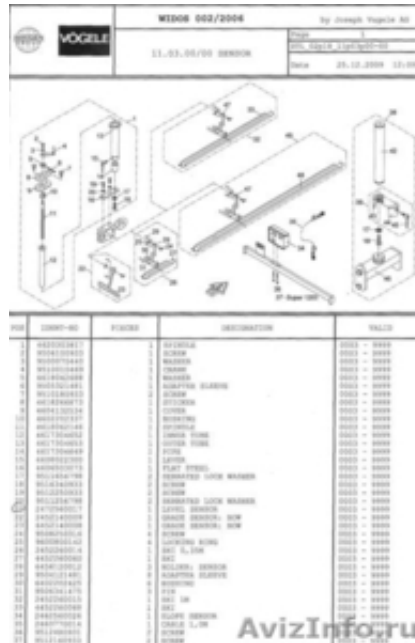

## Запчасти Vogele, Deutz, Сorex, Вomag со склада в Санкт-Петербурге

Санкт-Петербург, Россия

Предлагаем со склада в Санкт-Петербурге:

Механический датчик высоты Vogele 2472560017.

Поршень Deutz 04158391.

Прокладка Deutz 04158321.

Датчик давления HDA8446-A0400-000, Сorex 25023.

Прокладка для цилиндра крышки RS851 D227.97x6, 99 R, Сorex 14791.

И другие запчасти.

Доставка по России.

Цена: Договорная

Тип объявления:  
Продам, продажа, продаю