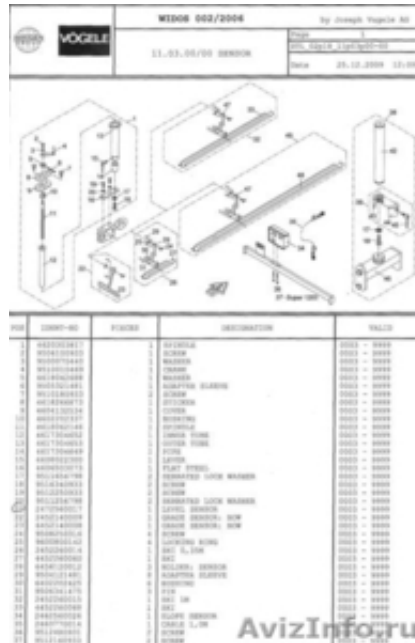

Запчасти Vogele, Deutz, Сorex, Вomag со склада в Санкт-Петербурге

Санкт-Петербург, Россия

Предлагаем со склада в Санкт-Петербурге:
 Механический датчик высоты Vogele 2472560017.
 Поршень Deutz 04158391.
 Прокладка Deutz 04158321.
 Датчик давления HDA8446-A0400-000, Сorex 25023.
 Прокладка для цилиндра крышки RS851 D227.97x6, 99 R, Сorex 14791.

И другие запчасти.

Доставка по России.

Цена: Договорная

Тип объявления:
Продам, продажа, продаю

Торг: --

Нечаев Вадим

(812) 334-27-15

**Митрофаньевское шоссе, д.
29, литер Т**