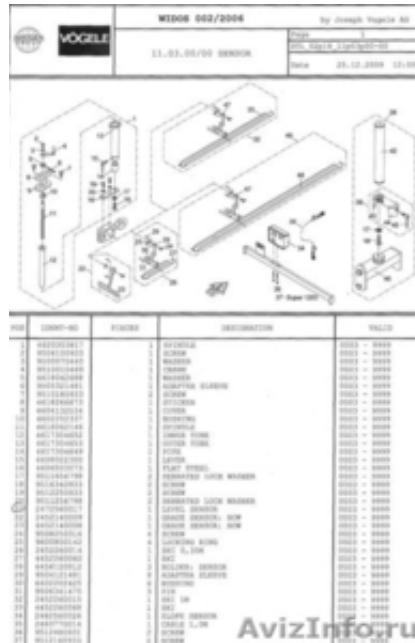

Запчасти Vogele, Deutz, Сorex, Вomag со склада в Санкт-Петербурге

Санкт-Петербург, Россия

Предлагаем со склада в Санкт-Петербурге:

Механический датчик высоты Vogele 2472560017.

Поршень Deutz 04158391.

Прокладка Deutz 04158321.

Датчик давления HDA8446-A0400-000, Сorex 25023.

Прокладка для цилиндра крышки RS851 D227.97x6, 99 R, Сorex 14791.

И другие запчасти.

Доставка по России.

Цена: Договорная

Тип объявления:
Продам, продажа, продаю