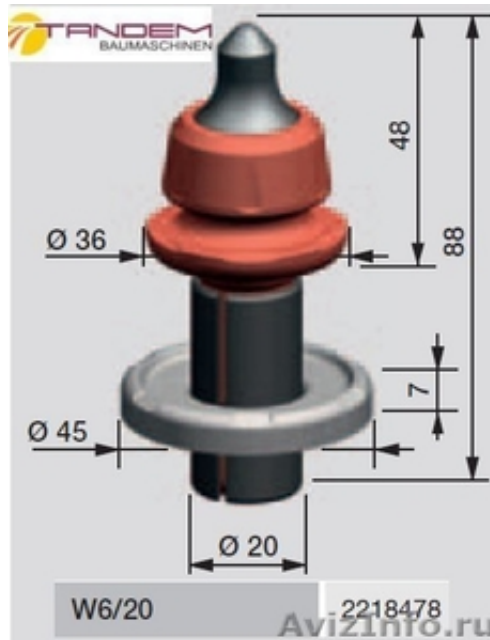

Резец дорожный Wirtgen W6/20 со склада в Санкт-Петербурге

Санкт-Петербург, Россия

Продаем со склада в Санкт-Петербурге: Резец дорожный Wirtgen W6/20 с усиленной шайбой, номер по каталогу 2218478. Производство Германия (Германия, а не Китай!). Для дорожных фрез Wirtgen W1000F - W1300F, W100F - W130F, 1300 - 1500DC, 1900 - 2000DC, W1500, W1900, W2000, 2100DC, W2100, W2200, Bitelli, Caterpillar, ABG, Roadtec, CMI, Terex, Bobcat, ФД, Амкодор, EM-400, EM-600, EM-1000 и др. марок. В наличии. Доставка в любой город РФ – Москва, Казань, Ярославль, Владимир, Петрозаводск, Пермь, Пенза, Уфа, Иркутск, Новосибирск, Хабаровск, Курган, Орел, Тюмень, Екатеринбург и др.