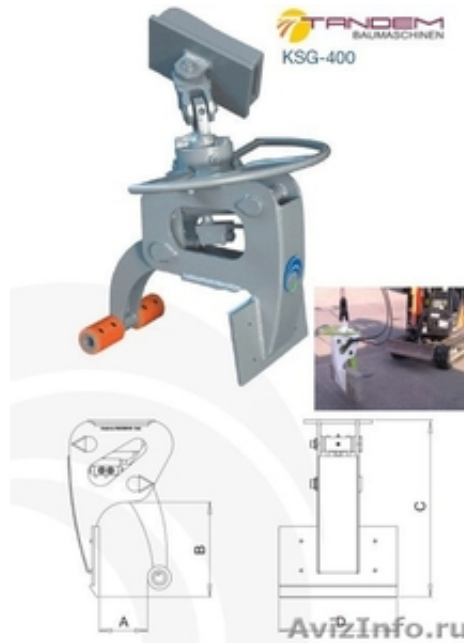

Гидравлический захват для бордюрного камня, бордюроукладчик

Санкт-Петербург, Россия

Гидравлический захват для бордюрного камня Idrobenne KSG, Италия. Устанавливается на экскаваторы, погрузчики, краны, мини-экскаваторы. Надежно и безопасно перемещает бордюрные камни. Компактная, легкая и очень надежная конструкция. Долговечная нейлоновая подушка и пластиковые накладки исключают повреждения бордюра. Оператор машины имеет возможность позиционировать и точно укладывать части бордюра. Грузоподъемность: Модель KSG-80: до 80 кг; Модель KGS-400: до 400 кг. Комплектация: Механический ротатор с поворотом на 250 градусов или Гидравлический ротатор с поворотом на 360 градусов.