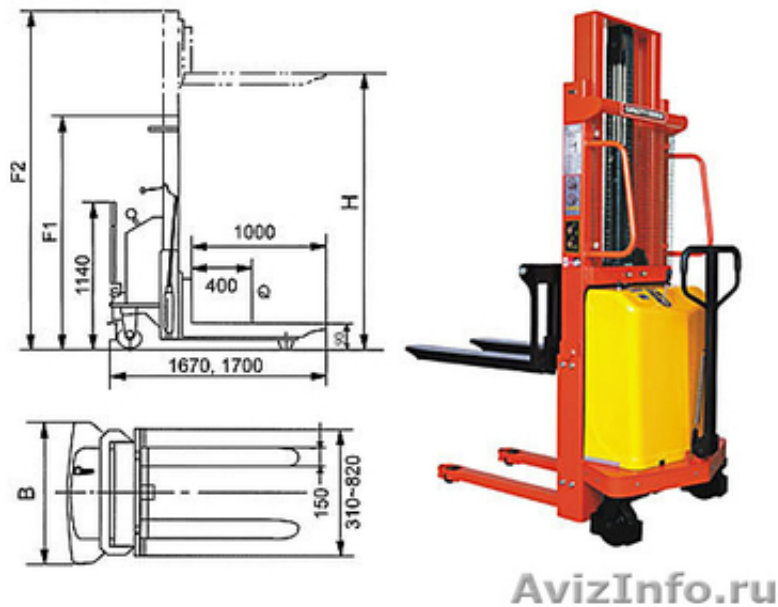

Штабелер с электроподъёмом.

Санкт-Петербург, Россия

Предлагаем вам приобрести штабелер с электроподъёмом с грузоподъёмностью 1000-1500 кг., высота подъёма до 3 м. Разные производители. Гарантия, доставка.