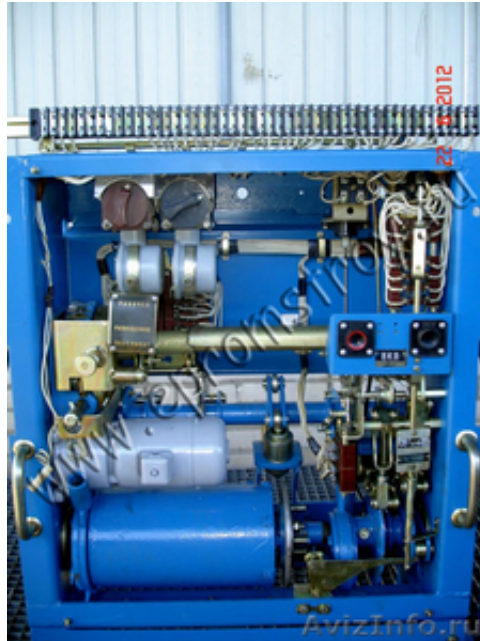

Капитальный ремонт высоковольтного оборудования: масляные выключатели и приводы

Санкт-Петербург, Россия

Электротехническая компания «Экопромстрой» предлагает полный комплекс работ по капитальному ремонту и наладке следующих видов оборудования:

- масляные выключатели (ВМП-10, ВПМ-10, ВМПЭ-10, ВМП-10К, ВМГ-133, ВМГ-10, С-35, МКП-35)
- приводы выключателей (ПП-67, ППВ-10, ППО-10, ПЭ-11, ПЭВ).

Предлагаем капитальный ремонт Вашего оборудования с заменой деталей и коммутации, выполним регулировку и наладку. На все виды выполняемых работ предоставляется гарантия.