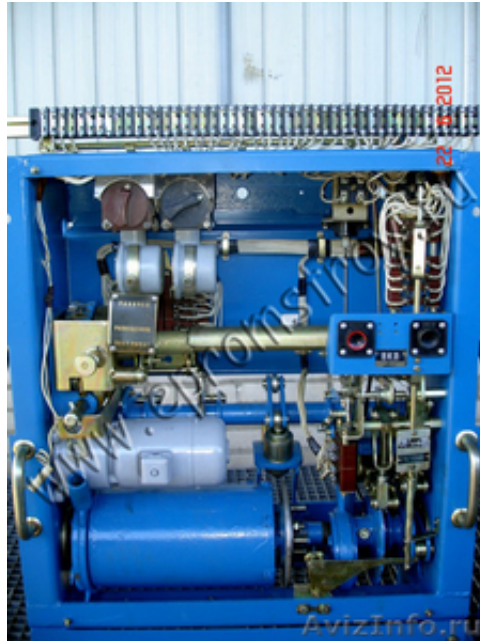

## Капитальный ремонт высоковольтного оборудования: масляные выключатели и приводы

Санкт-Петербург, Россия

Электротехническая компания «Экопромстрой» предлагает полный комплекс работ по капитальному ремонту и наладке следующих видов оборудования:

- масляные выключатели (ВМП-10, ВПМ-10, ВМПЭ-10, ВМП-10К, ВМГ-133, ВМГ-10, С-35, МКП-35)
- приводы выключателей (ПП-67, ППВ-10, ППО-10, ПЭ-11, ПЭВ).

Предлагаем капитальный ремонт Вашего оборудования с заменой деталей и коммутации, выполним регулировку и наладку. На все виды выполняемых работ предоставляется гарантия.