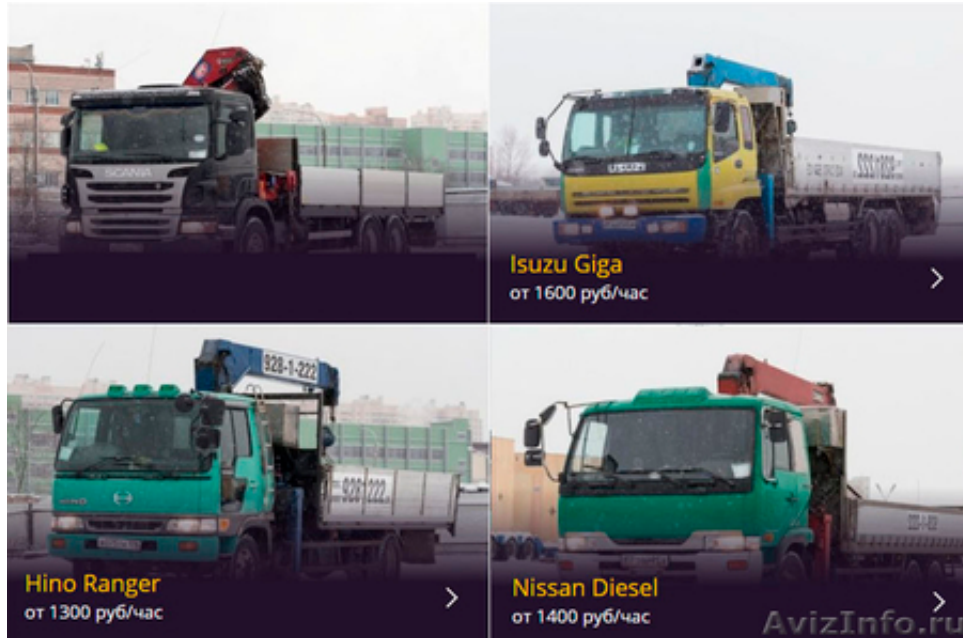

## Аренда манипулятора цена в Петербурге.

Санкт-Петербург, Россия

Если Вам нужны услуги манипулятора по СПб и Ленинградской области.

Обращайтесь в компанию КонТранс.

Мы перевезем: строительные материалы (кирпичи, бетонные блоки, плитка тротуарная, пиломатериалы и т.д.), готовые металлоконструкции (фермы, сварные балки, каркасы, беседки, козырьки, навесы, решетки, ворота) строительную технику (трактора, мини погрузчики ковшевые), бытовки и контейнеры, промышленное оборудование (станки, компрессоры, трансформаторы) архитектурные статуи и памятники искусств, катера, лодки и прочее.

Свой автопарк надежной спецтехники (Hino Ranger, Nissan Diesel, Isuzu Giga и Scania P340) грузоподъемностью: 1, 2, 3, 4, 5, 6, 7, 8, 9, 10, 11, 12, 13, 14, 15, 16 тонн.

Более 15 лет мы делаем свою работу отлично! Водители знают технику, город и грузы. Звоните и заказывайте услуги кран-манипулятора прямо сейчас.