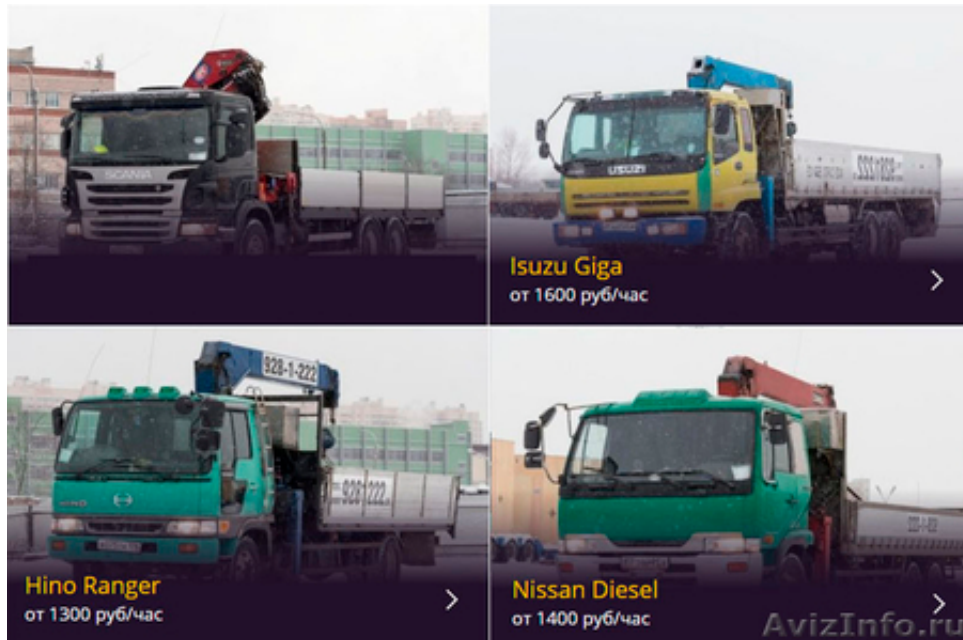

Аренда манипулятора цена в Петербурге.

Санкт-Петербург, Россия

Если Вам нужны услуги манипулятора по СПб и Ленинградской области.

Обращайтесь в компанию КонТранс.

Мы перевезем: строительные материалы (кирпичи, бетонные блоки, плитка тротуарная, пиломатериалы и т.д.), готовые металлоконструкции (фермы, сварные балки, каркасы, беседки, козырьки, навесы, решетки, ворота) строительную технику (трактора, мини погрузчики ковшевые), бытовки и контейнеры, промышленное оборудование (станки, компрессоры, трансформаторы) архитектурные статуи и памятники искусств, катера, лодки и прочее.

Свой автопарк надежной спецтехники (Hino Ranger, Nissan Diesel, Isuzu Giga и Scania P340) грузоподъемностью: 1, 2, 3, 4, 5, 6, 7, 8, 9, 10, 11, 12, 13, 14, 15, 16 тонн.

Более 15 лет мы делаем свою работу отлично! Водители знают технику, город и грузы. Звоните и заказывайте услуги кран-манипулятора прямо сейчас.