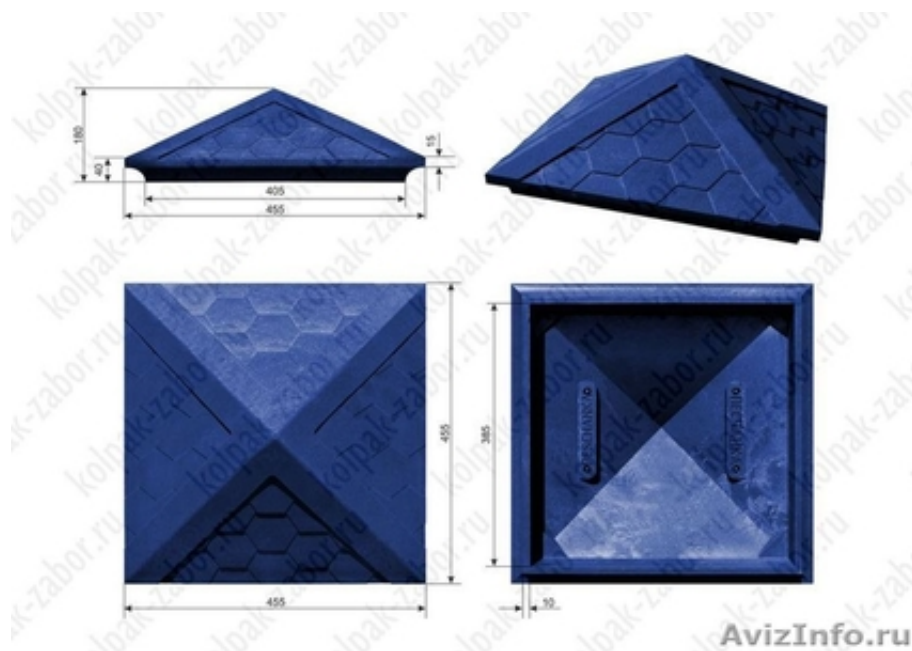

## Колпак на столб 1,5x1,5 кирпича "Гибкая черепица"

Санкт-Петербург, Россия

Полимер-песчаный колпак (под черепицу) для заборного столба.  
Колпак на забор премиум

Доставка по всей России Бесплатно!

Самый прочный, долговечный, стойкий цвет, уникальная технология,  
привлекательный внешний вид.

Габаритные размеры:

Длина – 455 мм  
Ширина – 455 мм  
Высота - 180 мм

Посадочные размеры:

Длина – 385 мм  
Ширина – 385 мм  
Высота - 43 мм

Доступные цвета:

Коричневый, Красный, Вишневый, Черный,  
Серый, Зеленый, Синий и под покраску. Стандартные цвета подобраны таким образом, чтобы сочетались с наиболее популярными цветами Металлочерепицы, Гибкой черепицы и прочих видов кровельных материалов и профлиста используемого для строительства заборов.