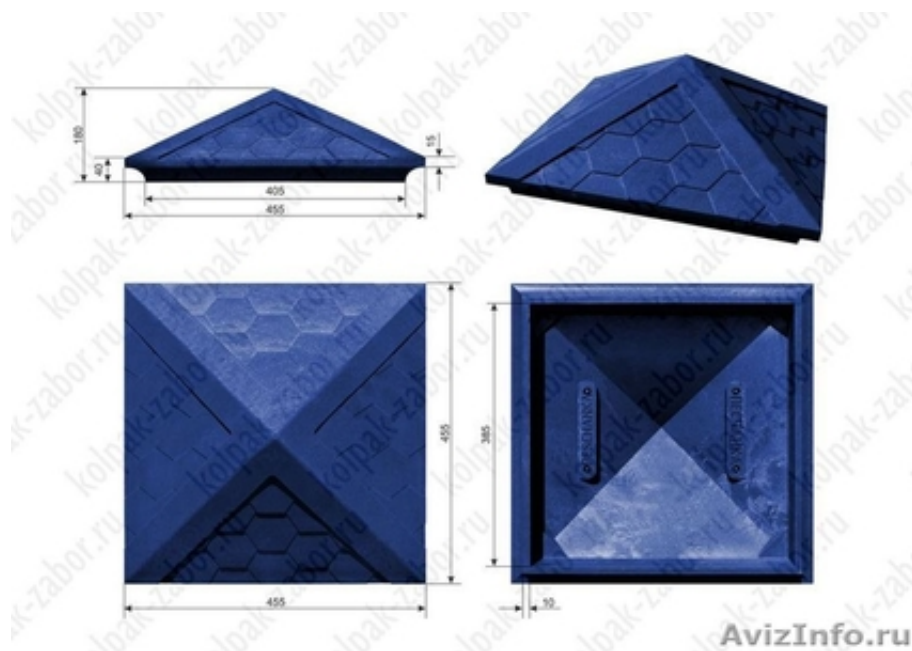

Колпак на столб 1,5x1,5 кирпича "Гибкая черепица"

Санкт-Петербург, Россия

Полимер-песчаный колпак (под черепицу) для заборного столба.
Колпак на забор премиум

Доставка по всей России Бесплатно!

Самый прочный, долговечный, стойкий цвет, уникальная технология,
привлекательный внешний вид.

Габаритные размеры:

Длина – 455 мм
Ширина – 455 мм
Высота - 180 мм

Посадочные размеры:

Длина – 385 мм
Ширина – 385 мм
Высота - 43 мм

Доступные цвета:

Коричневый, Красный, Вишневый, Черный,
Серый, Зеленый, Синий и под покраску. Стандартные цвета подобраны таким образом, чтобы сочетались с наиболее популярными цветами Металлочерепицы, Гибкой черепицы и прочих видов кровельных материалов и профлиста используемого для строительства заборов.