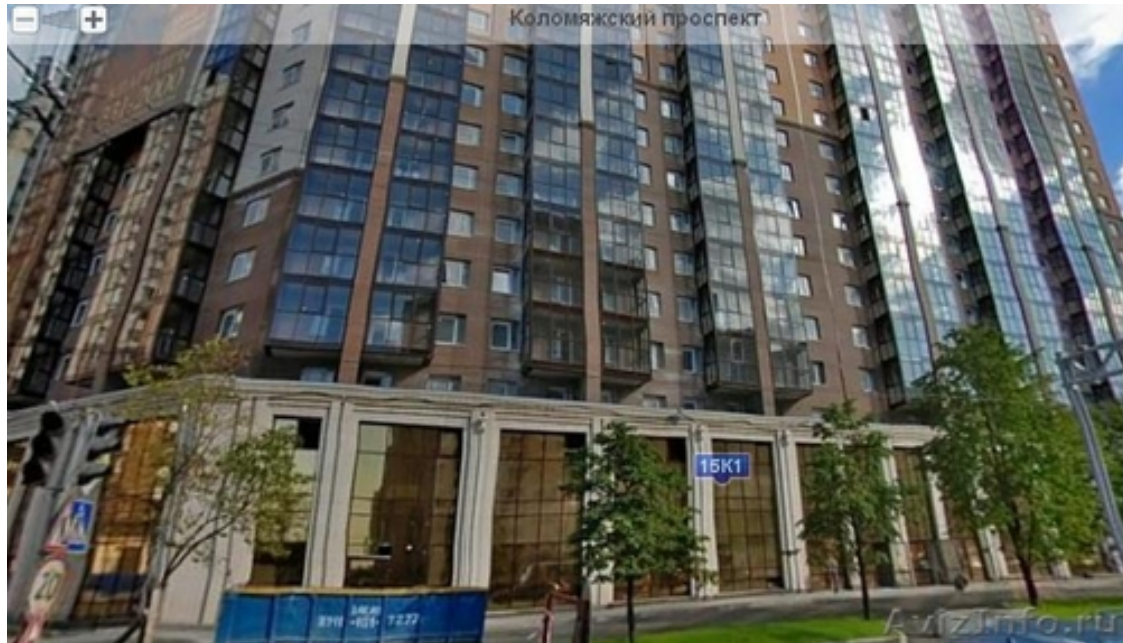

## Квартира на Коломяжском пр.

Санкт-Петербург, Россия

Санкт-Петербург  
Район Приморский  
Коломяжский пр., д.15  
Пионерская м., 2 пеш  
Состояние Новый с отделкой  
Количество комнат 1  
Кол-во арендуемых комнат 1  
Общая площадь 38, 00  
Жилая площадь 21, 00  
Площадь кухни 10, 00