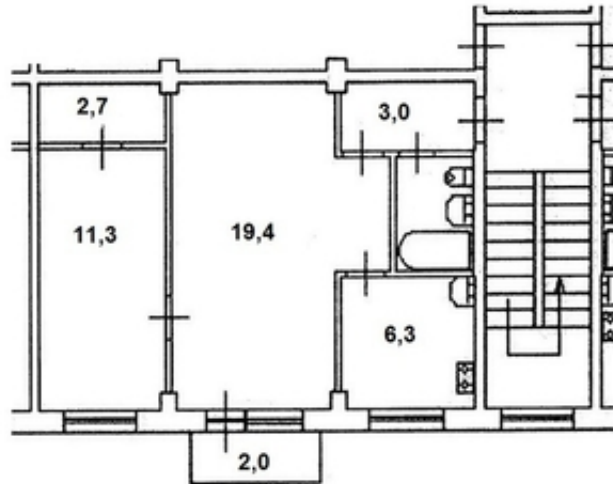

Продажа 2-к кв. 45 кв.м, Калининский район, СПб

AvizInfo.ru

Санкт-Петербург, Россия

Так много за столь малую плату...

- Гостеприимная квартира для дружной семьи!

Уютная 2 к.кв. общей площадью 45.5 кв.м с просторной гостиной (19.4 кв.м) и уединенной спальней (11.3 кв.м).

- Школа в нескольких шагах напротив.

Мало того, что дом просто утопает в зелени, так еще и в двух шагах находятся детский садик и школа! Вам не придется тратить много времени на дорогу. Вы сможете наблюдать со своего балкона, как ребенок возвращается домой!

- Автобусная остановка прямо на углу, а рядом с домом есть места для парковки вашего автомобиля.

Развитая сеть как общественного так и маршрутного транспорта позволит вам добраться до станции метро буквально за 10 минут. Оставьте свою машину на удобной парковке около дома и поезжайте на работу на маршрутке!

- Вы сможете всегда спрятаться от бессонницы в этой убаюкивающей спальне.

А встроенная гардеробная позволит вам не тратить деньги на шкаф.

- Очаровательная берлога для приема близких друзей.

Просторная гостиная вместит всех ваших друзей. Тут достаточно места как для семейных посиделок, так и для большой компании гостей.

- Здесь ни одна мать не устает – все близко и под рукой.

В небольшой, но уютной кухне у заботливой хозяйки будет все под рукой!

Примите решение о покупке до 25 июня и получите 2 билета в театр для вашей семьи в подарок!

Эта квартира ждет вас. Звоните!

Адрес: Северный пр-кт, д. 89, корп.2

Общая площадь: 44.5 кв.м

Жилая площадь: 30.7 кв.м

Площадь кухни: 6.3 кв.м

Этаж: 5/5

Цена: 3 572 000 руб.

Цена: **3 572 000 руб.**

Тип объявления:
Продам, продажа, продаю

Торг: уместен