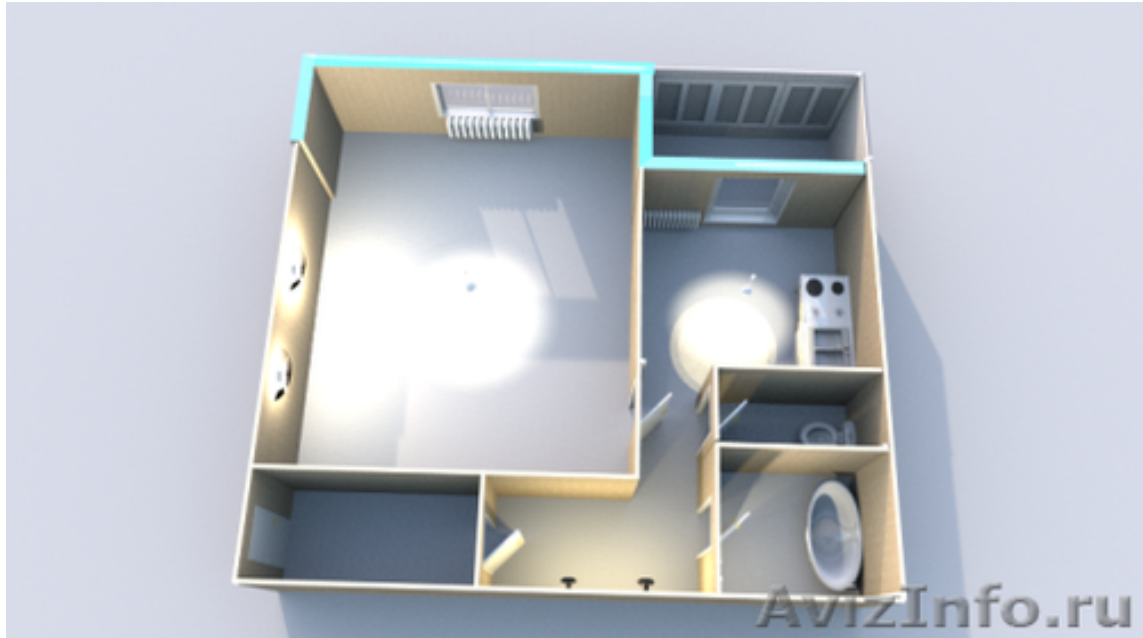

Продажа квартиры в строящемся доме ЖК "Медный Всадник"

Санкт-Петербург, Россия

Продается однокомнатная квартира в ЖК "Медный всадник", продажа по выгодной цене.

Проект на стадии завершения.

Для семьи, в зеленой зоне со свежим воздухом, рядом набережная озера Лахтинский разлив и большой парк, где можно гулять со своим питомцем.

Квартира на 4-м этаже, хороший метраж 52, 32 кв.м, жилая 24, 5, кухня 11 кв.м.

Стены кирпично-монолитные.

Приморский район, Лыжный переулок 8. в 100 метрах от набережной озера Лахтинский разлив и 20 минут езды яхтенный порт "Геркулес", 20 мин. езды к ст.м. "Старая Деревня".

Хорошая транспортная развязка.

Стоимость 4 350 000 руб.

Телефон - 8 967 5709369

Цена: **4 350 000 руб.**

Тип объявления:
Продам, продажа, продаю

Торг: неуместен

Юлия Юлия

+79990335436

новоизмайловский прт. 44