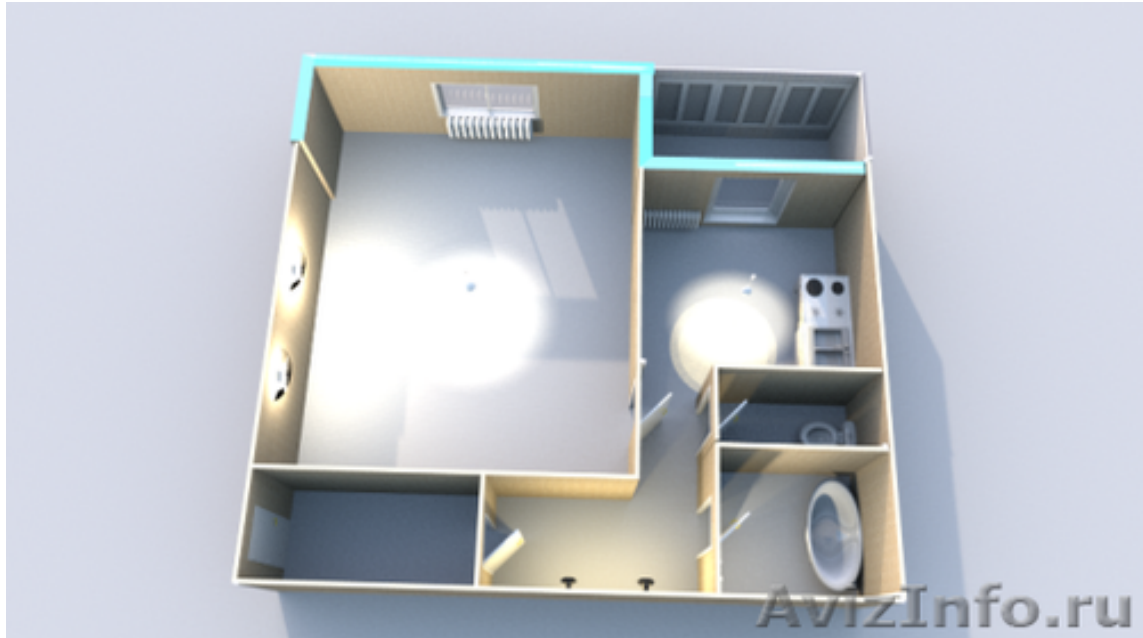

## Продажа квартиры в строящемся доме ЖК "Медный Всадник"

Санкт-Петербург, Россия

Продается однокомнатная квартира в ЖК "Медный всадник", продажа по выгодной цене.

Проект на стадии завершения.

Для семьи, в зеленой зоне со свежим воздухом, рядом набережная озера Лахтинский разлив и большой парк, где можно гулять со своим питомцем.

Квартира на 4-м этаже, хороший метраж 52, 32 кв.м, жилая 24, 5, кухня 11 кв.м.

Стены кирпично-моноклитные.

Приморский район, Лыжный переулок 8. в 100 метрах от набережной озера Лахтинский разлив и 20 минут езды яхтенный порт "Геркулес", 20 мин. езды к ст.м. "Старая Деревня".