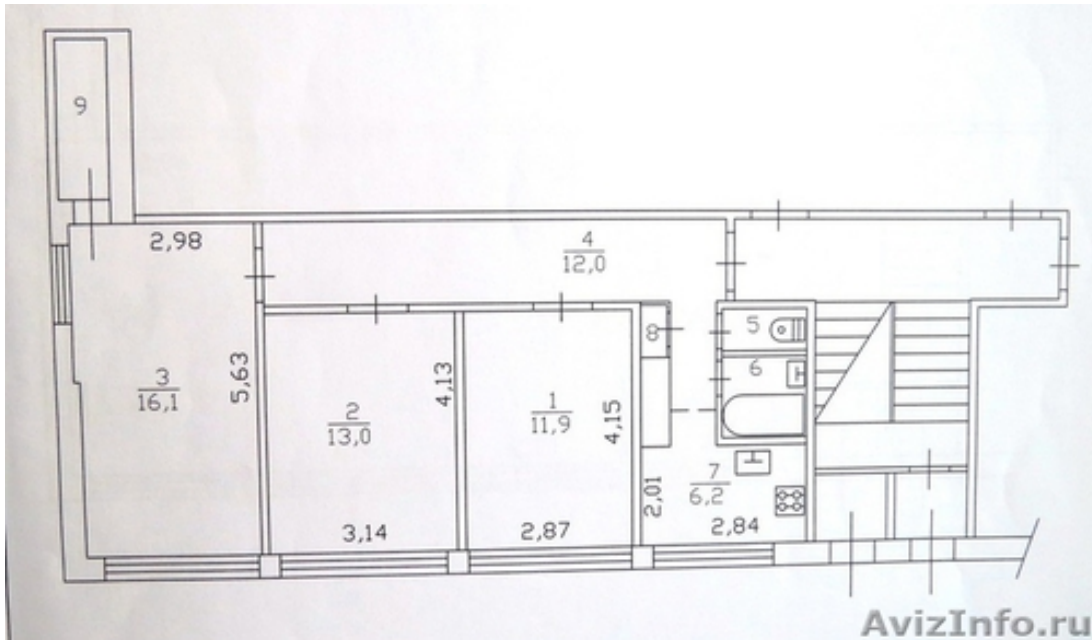

продается 3-х комнатная квартира в 30 минутах от метро
Ломаносовская

Санкт-Петербург, Россия

Ленинградская область. Всеволожский р-н, г.п.им.Свердлова, мкр. 1 дом 5.Прямая продажа. Застекленная лоджия. Все комнаты (16.1 + 13,0 + 11.9 м.кв.) изолированные. Коридор 12.0 м.кв. Встроенная и другая мебель, бытовая техника может быть оставлена. На кухне и в коридоре теплые полы. Стеклопакеты на окнах. Большой водогрей на случай отключения горячей воды. Смотрите фото. Идеально для большой семьи или для сдачи в аренду покомнатно. В пошей доступности песочная набережная Невы. Если Вы читаете данное объявление значит квартира еще не продана. Звоните для просмотра. Вышлю еще фото.