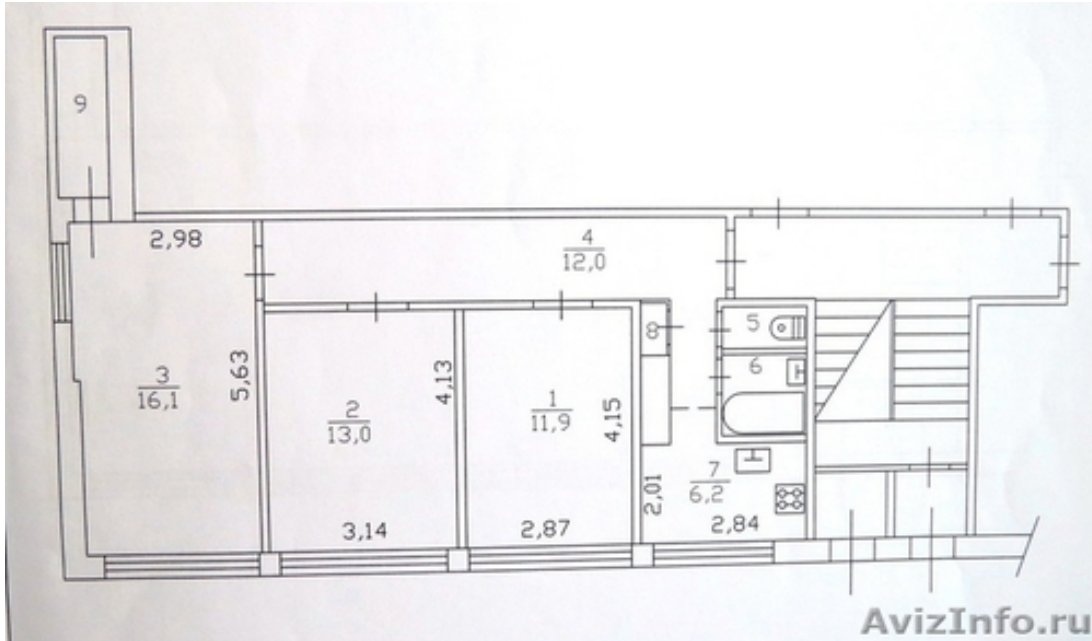

**продается 3-х комнатная квартира в 30 минутах от метро  
Ломаносовская**

Санкт-Петербург, Россия

Ленинградская область. Всеволожский р-н, г.п.им.Свердлова, мкр. 1 дом 5.Прямая продажа. Застекленная лоджия. Все комнаты (16.1 + 13, 0 + 11.9 м.кв.) изолированные. Коридор 12.0 м.кв. Встроенная и другая мебель, бытовая техника может быть оставлена. На кухне и в коридоре теплые полы. Стеклопакеты на окнах. Большой водогрей на случай отключения горячей воды. Смотрите фото. Идеально для большой семьи или для сдачи в аренду покомнатно. В пошей доступности песочная набережная Невы. Если Вы читаете данное объявление значит квартира еще не продана. Звоните для просмотра. Вышлю еще фото.