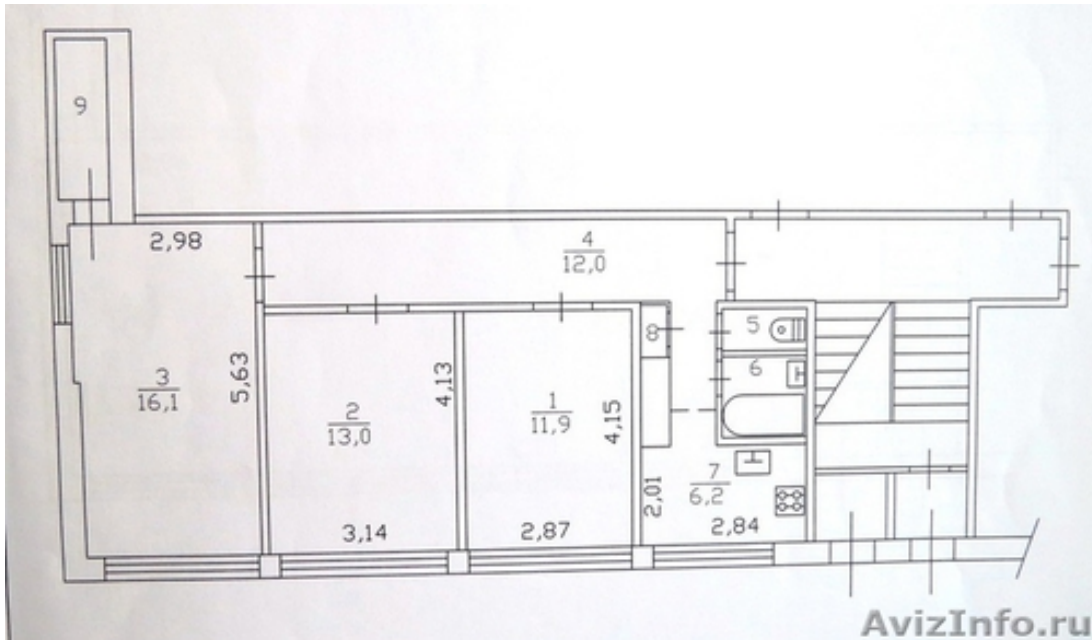

продается 3-х комнатная квартира в 30 минутах от метро  
Ломаносовская

Санкт-Петербург, Россия

Ленинградская область. Всеволожский р-н, г.п.им.Свердлова, мкр. 1 дом 5.Прямая продажа. Застекленная лоджия. Все комнаты (16.1 + 13,0 + 11.9 м.кв.) изолированные. Коридор 12.0 м.кв. Встроенная и другая мебель, бытовая техника может быть оставлена. На кухне и в коридоре теплые полы. Стеклопакеты на окнах. Большой водогрей на случай отключения горячей воды. Смотрите фото. Идеально для большой семьи или для сдачи в аренду покомнатно. В пошей доступности песочная набережная Невы. Если Вы читаете данное объявление значит квартира еще не продана. Звоните для просмотра. Вышлю еще фото.