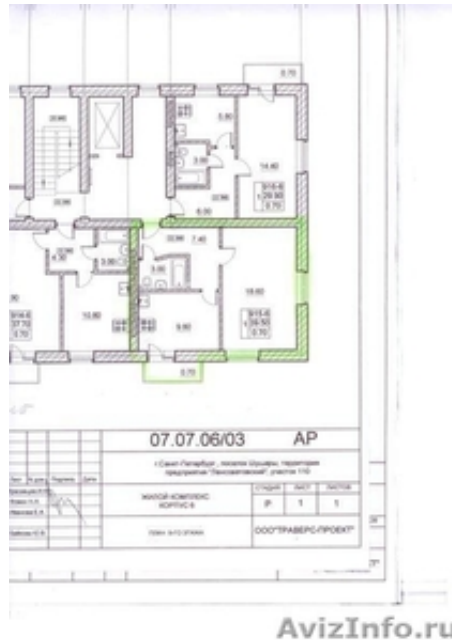

**1.к.кв. Ленсоветовский 110, переуступка, ключи в конце года**

Санкт-Петербург, Россия

Участок Ленсоветовский 110, 5 минут от кольцевой по Московскому шоссе. Договор долевого участия, 214 ФЗ, по переуступке. Ключи дадут к новому году, возможно раньше. 1 очередь строительства. По обмерам площадь квартиры увеличилась на 3, 7 метра. Продаем без учета увеличения площади, доплата застройщику будет по 38 тыс. руб. за 1 кв. м.

Удачная планировка.

Вид из окон в поле. Рядом магазины, детский сад.

Общая 39, 5 м, жилая 18, 6 м, кухня 9, 8 м - до увеличения по обмерам.

---

Цена: **2 150 000 руб.**

Тип объявления:  
Продам, продажа, продаю