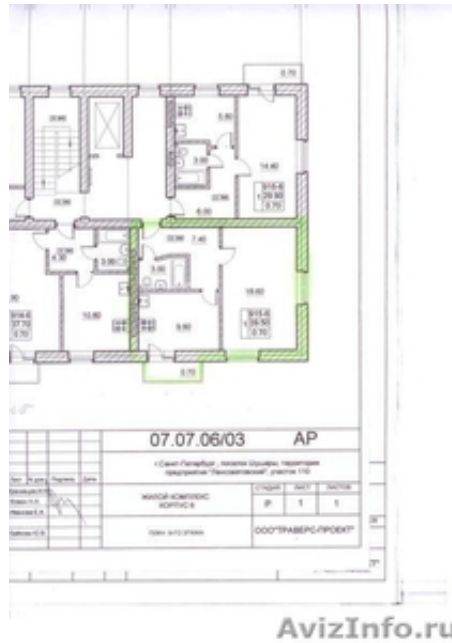

1.к.кв. Ленсоветовский 110, переуступка, ключи в конце года

Санкт-Петербург, Россия

Участок Ленсоветовский 110, 5 минут от кольцевой по Московскому шоссе. Договор долевого участия, 214 ФЗ, по переуступке. Ключи дадут к новому году, возможно раньше. 1 очередь строительства. По обмерам площадь квартиры увеличилась на 3,7 метра. Продаем без учета увеличения площади, доплата застройщику будет по 38 тыс. руб. за 1 кв. м.

Удачная планировка.

Вид из окон в поле. Рядом магазины, детский сад.

Общая 39,5 м, жилая 18,6 м, кухня 9,8 м - до увеличения по обмерам.

Цена: **2 150 000 руб.**

Тип объявления:
Продам, продажа, продаю

Торг: уместен