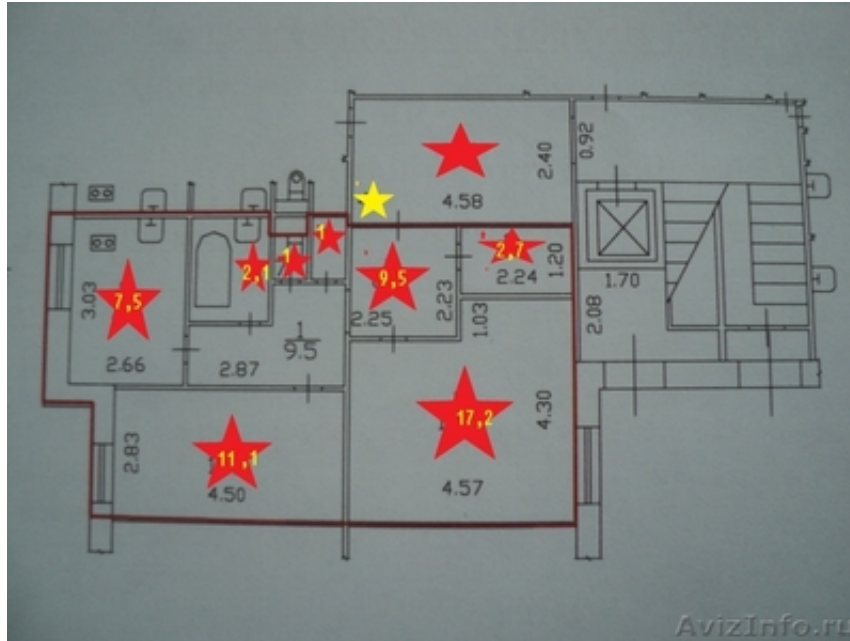

приморский 2к кв 52 кв м

Санкт-Петербург, Россия

продается 2 к кв , приморский
м. Комендантский пр 7мин тр
м. Пионерская 10мин тр
Юнтоловский заповедник 5мин пеш
дет.сад, школа 2мин пеш

видеонаблюдение, интернет, кабельное, домофон, телефо, отдельная металич.дверь на две квартиры, ПН 10 1997гп окна юг,
общ пл 52, жил 29(17/12 полы паркет), кух 7, 5, ДВЕ гардеробные (не в счет жил площ 2, 7/1)с/у разд
в мае возм торг