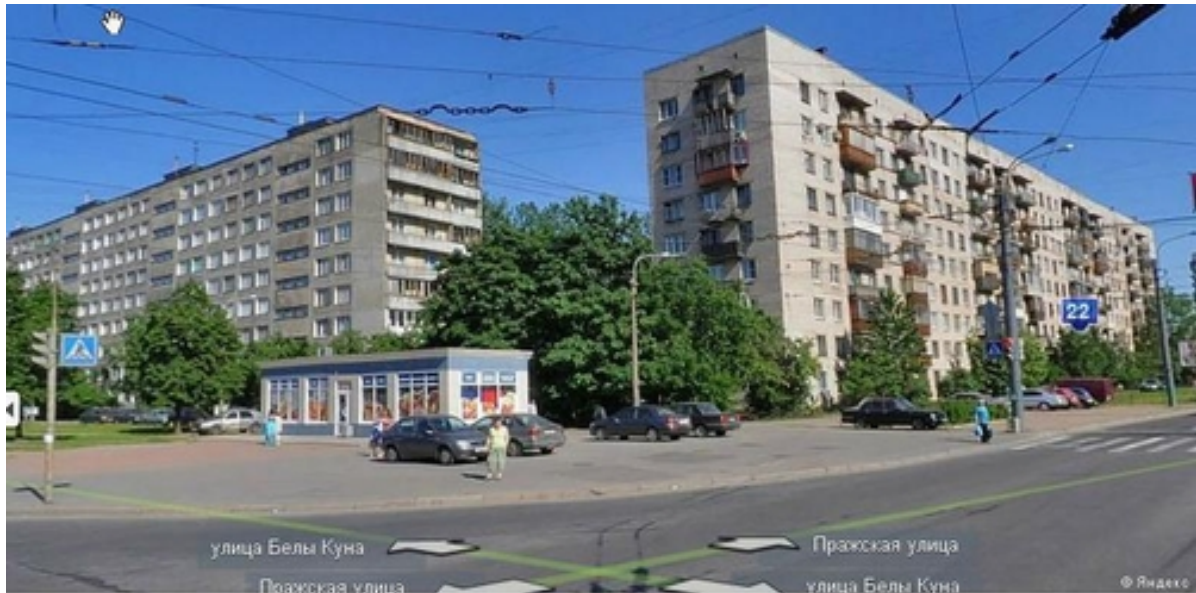

Квартира 45 м2 на 1 эт под КОММЕРЦИЮ, проходное место, ст.М Международная

Санкт-Петербург, Россия

Продается Квартира 45 м2 на 1 эт. ПОД КОММЕРЦИЮ, 3 окна на ул.Празжская, КИРПИЧНЫЙ дом. Проходное место на пересечении с ул.Б.Куна. Соседняя квартира пл. 63 м2 – также продается. В пешеходной доступности от новой ст.М Международная.