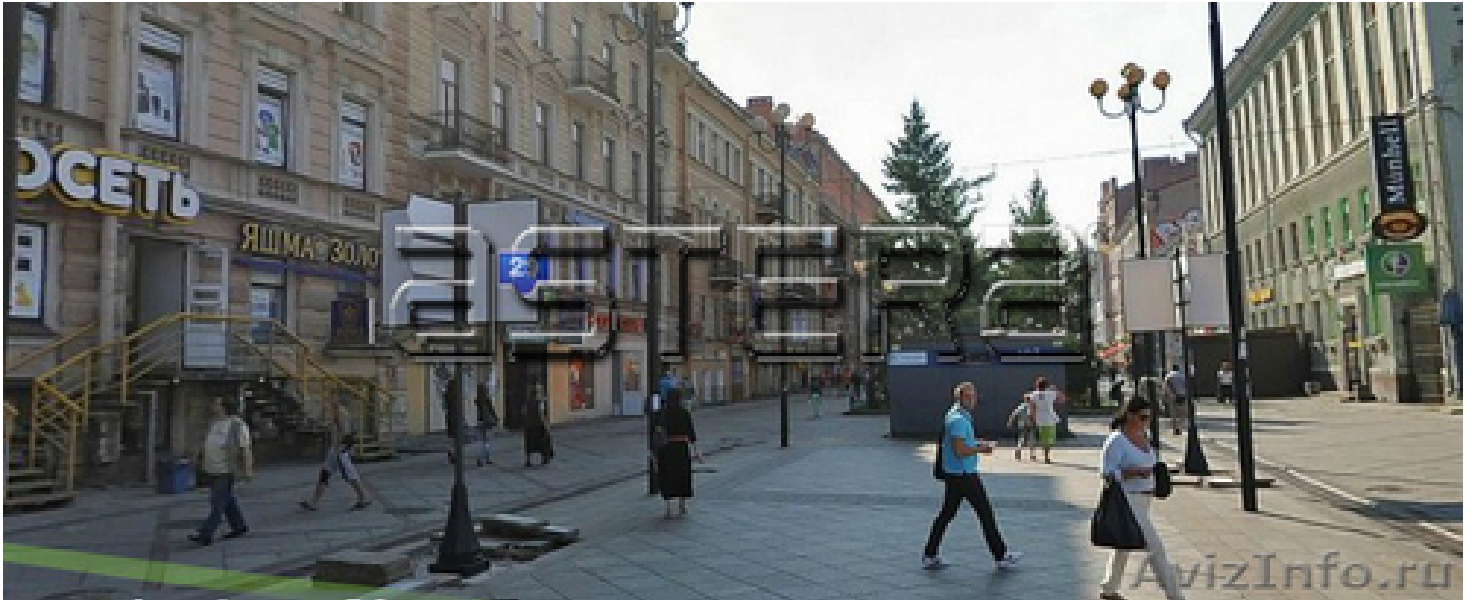

## Торговое помещение в аренду у метро "Василеостровская"

Санкт-Петербург, Россия

Предлагается в аренду торговое помещение, расположенное в зоне видимости от метро на одной из самых пешеходных торговых улиц Петербурга. Огромные витрины. Возможен торг по арендной ставке.

Город: Санкт-Петербург  
Район: Василеостровский  
Метро: Василеостровская  
Адрес: 6 линия В.О., д. 29  
Мощность, кВт: 15  
Кол-во входов/выходов: 2  
Наличие витрин: витрины  
Этаж: 1  
Предлагаемая площадь: 99 кв.м  
Состояние: Отличное  
Арендная ставка: 10 383 руб./кв.м/мес.  
Арендная ставка: 1 000 000 руб./объект/мес.  
Налоги: Упрощенная система налогообложения  
Тип предложения: Взимается комиссия  
Назначение: Универсальное