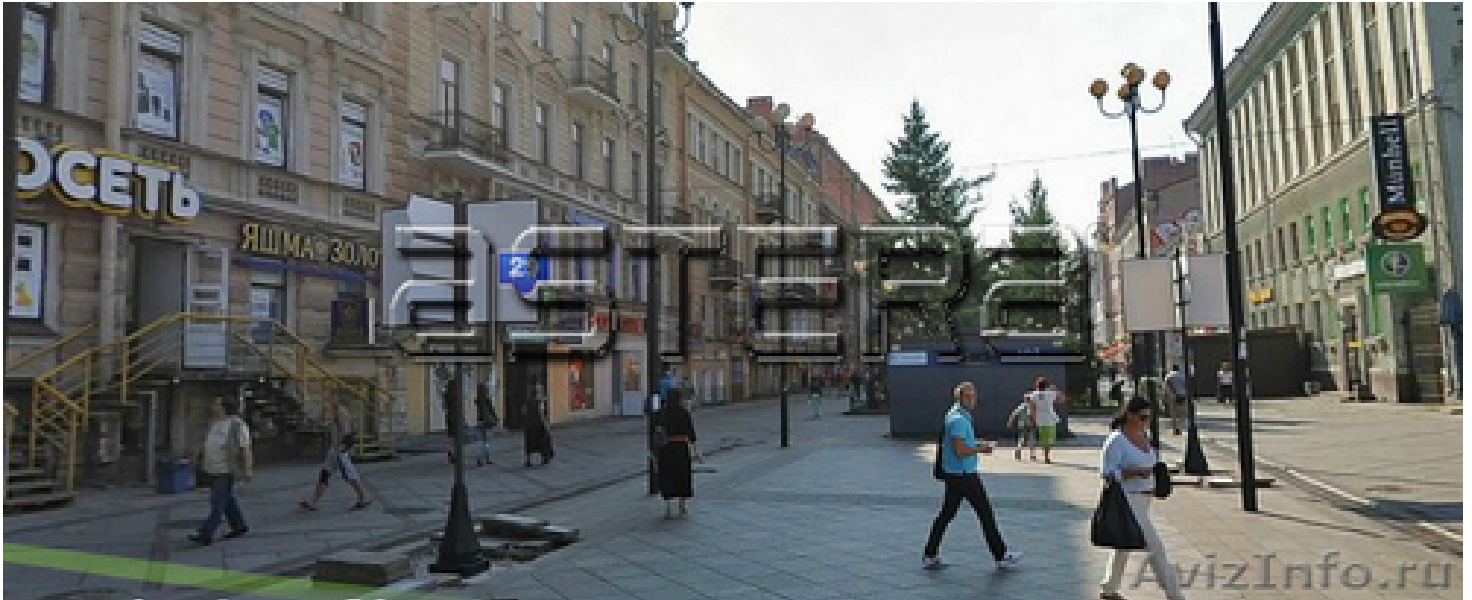

Торговое помещение в аренду у метро "Василеостровская"

Санкт-Петербург, Россия

Предлагается в аренду торговое помещение, расположенное в зоне видимости от метро на одной из самых пешеходных торговых улиц Петербурга. Огромные витрины. Возможен торг по арендной ставке.

Город: Санкт-Петербург
Район: Василеостровский
Метро: Василеостровская
Адрес: 6 линия В.О., д. 29
Мощность, кВт: 15
Кол-во входов/выходов: 2
Наличие витрин: витрины
Этаж: 1
Предлагаемая площадь: 99 кв.м
Состояние: Отличное
Арендная ставка: 10 383 руб./кв.м/мес.
Арендная ставка: 1 000 000 руб./объект/мес.
Налоги: Упрощенная система налогообложения
Тип предложения: Взимается комиссия
Назначение: Универсальное