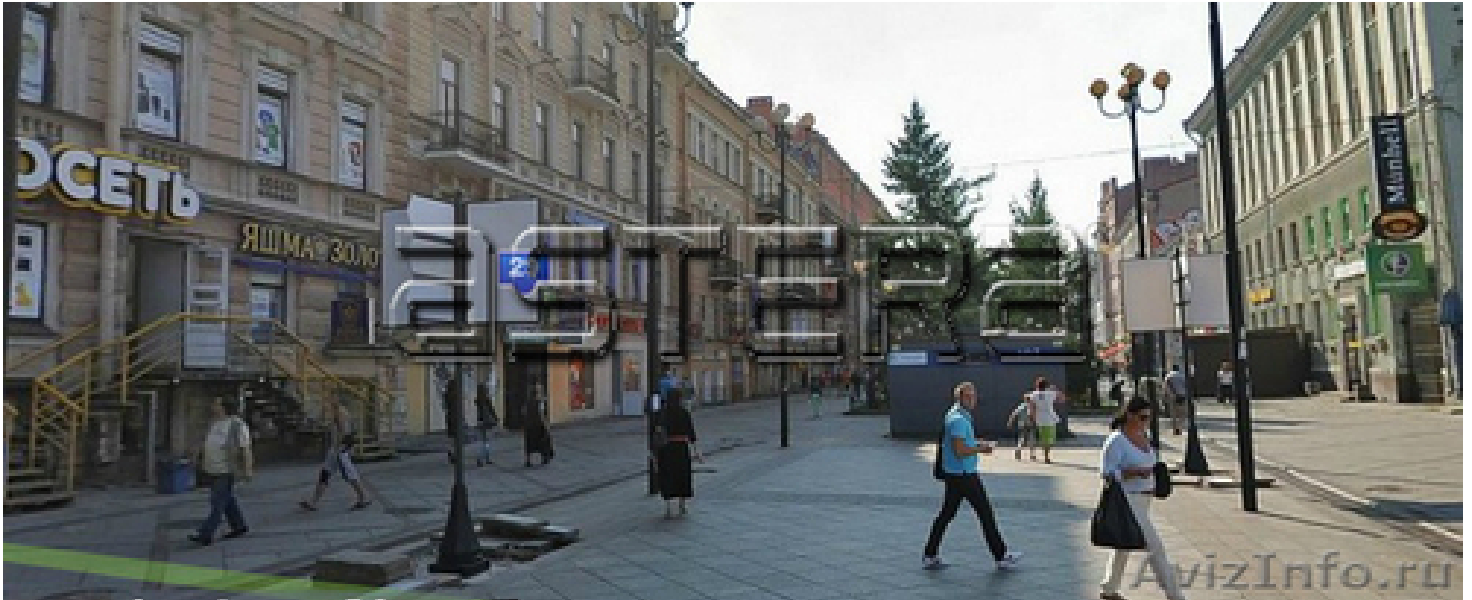

## Торговое помещение в аренду у метро "Василеостровская"

Санкт-Петербург, Россия

Предлагается в аренду торговое помещение, расположенное в зоне видимости от метро на одной из самых пешеходных торговых улиц Петербурга. Огромные витрины. Возможен торг по арендной ставке.

Город: Санкт-Петербург  
 Район: Василеостровский  
 Метро: Василеостровская  
 Адрес: 6 линия В.О., д. 29  
 Мощность, кВт: 15  
 Кол-во входов/выходов: 2  
 Наличие витрин: витрины  
 Этаж: 1  
 Предлагаемая площадь: 99 кв.м  
 Состояние: Отличное  
 Арендная ставка: 10 383 руб./кв.м/мес.  
 Арендная ставка: 1 000 000 руб./объект/мес.  
 Налоги: Упрощенная система налогообложения  
 Тип предложения: Взимается комиссия  
 Назначение: Универсальное