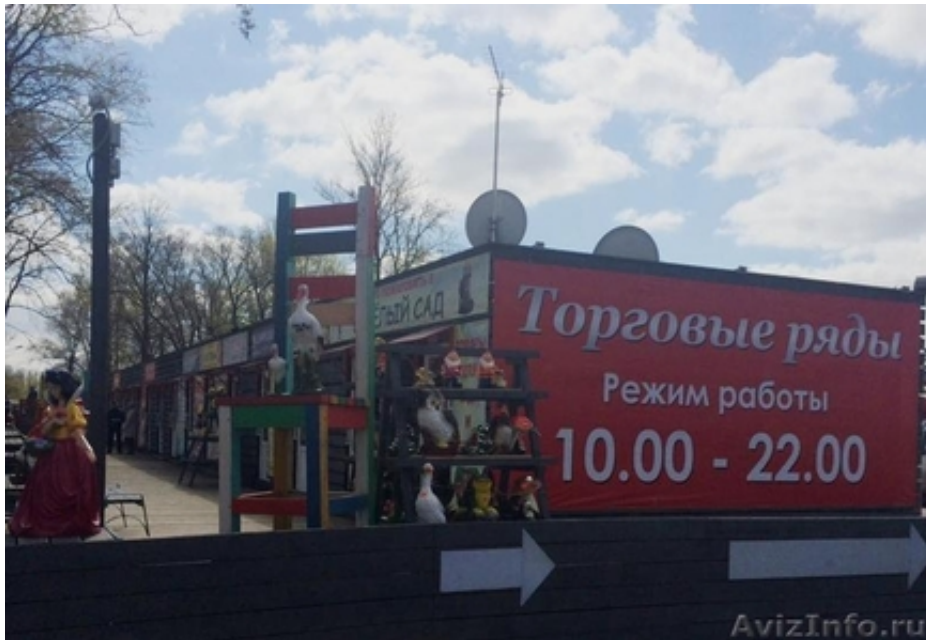

Аренда торгового помещения под магазин

Санкт-Петербург, Россия

Рядом с АЗС Кириши, в Южном районе Санкт-Петербурга сдается в аренду торговое помещение под магазин. Помещение (павильон) оснащено всеми необходимыми коммуникациями, S – 16м2, h – 2, 5м, 1этаж, вход отдельный, есть возможность работы 24часа.

Месторасположение на первой линии Московского шоссе, территория Центра Торговли «Кузьминка». Пешеходная зона п. Ленсоветовский.

Цена 5000рублей в месяц.

Цена: **5 000 руб.**

Тип объявления:
Сдам, дам в аренду