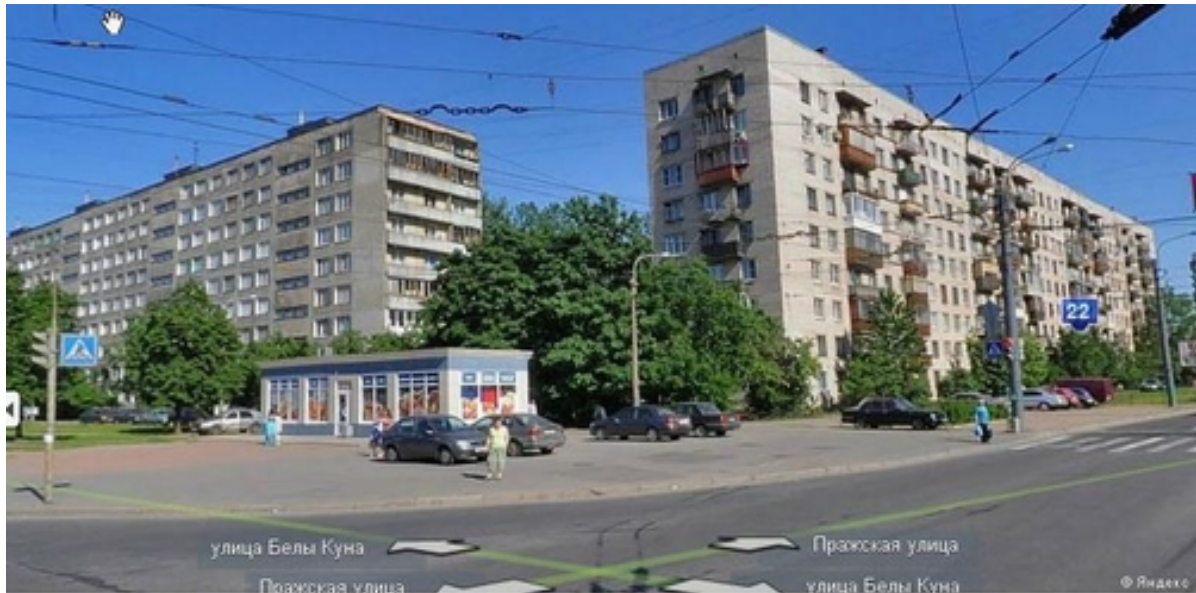

## Квартира 45 м2 на 1 эт под КОММЕРЦИЮ, проходное место, ст.М Международная

AvizInfo.ru

Санкт-Петербург, Россия

Продается Квартира 45 м2 на 1 эт. ПОД КОММЕРЦИЮ, 3 окна на ул.Празжская, КИРПИЧНЫЙ дом. Проходное место на пересечении с ул.Б.Куна. Соседняя квартира пл. 63 м2 – также продается. В пешеходной доступности от новой ст.м. Международная