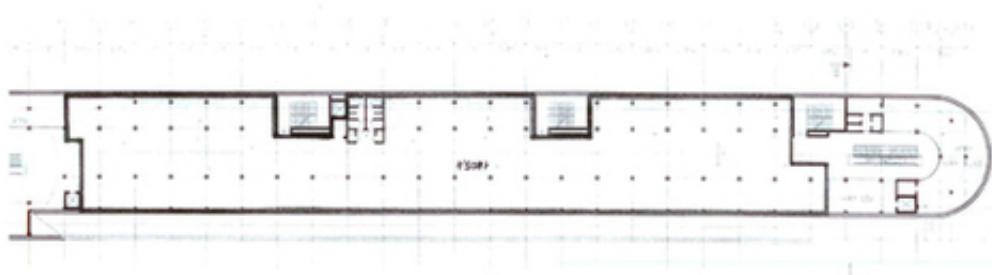

## Продажа/аренда коммерческого помещения на Комендантском пр.

AvizInfo.ru

Санкт-Петербург, Россия

Продажа/аренда коммерческого помещения на Комендантском пр., общей площадью 1800 кв.м. (возможно деление), расположено на 3 этаже большого торгового комплекса «Круиз», в 10 минутах от метро. Мощность 100 кВт с возможностью увеличения. В помещении установлено приточно-вытяжная вентиляция, пожарная сигнализация.