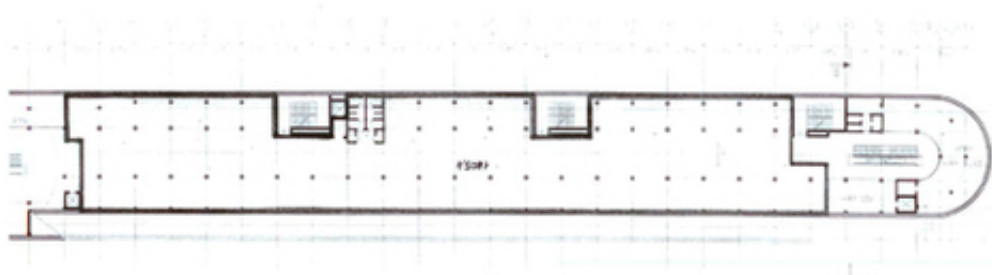

Продажа/аренда коммерческого помещения на Комендантском пр.

AvizInfo.ru

Санкт-Петербург, Россия

Продажа/аренда коммерческого помещения на Комендантском пр., общей площадью 1800 кв.м. (возможно деление), расположено на 3 этаже большого торгового комплекса «Круиз», в 10 минутах от метро. Мощность 100 кВт с возможностью увеличения. В помещении установлено приточно-вытяжная вентиляция, пожарная сигнализация.