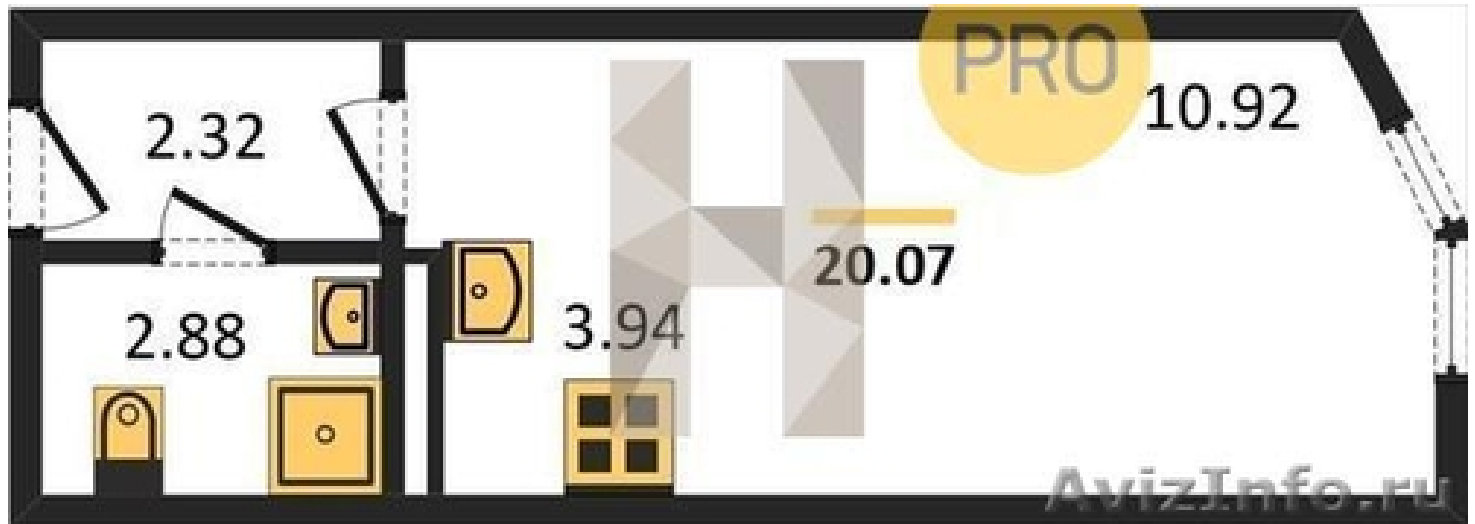

Студия 20,07 м2. Санкт-Петербург Проспект Просвещения м.
Всеволожский район 214

Санкт-Петербург, Россия

Жилой комплекс объединяет несколько малоэтажных кирпично-монолитных корпусов, выполненных в европейском стиле. Кирпично монолитные дома. Высота потолка 2.70. Велодорожки, многочисленными зоны для отдыха, а также детскими игровыми площадками. В состав комплекса включено строительство школы, детского сада. Рядом метро Ипотека, Рассрочка