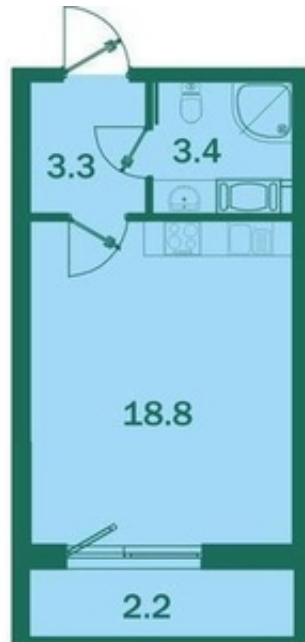

Продается студия в пос. Шушары со скидкой 20% от цены застройщика.

AvizInfo.ru

Санкт-Петербург, Россия

Продам: 1 комн. студия, 27.7 м2., требует ремонта. Жилая площадь - 25.5 м2. Площадь комнат: 18.8 м2. Потолки - 2.65 м. Приморский район - удобное расположение. м. Купчино, 5 мин. транспортом. Квартира расположена на 11 этаже 25 этажного дома, есть балкон. Монолитно-кирпичный дом 2019 года постройки. Дом оборудован 2 пассажирскими лифтами. Интернет, телефон. Рядом с домом есть магазин. Свободная продажа.