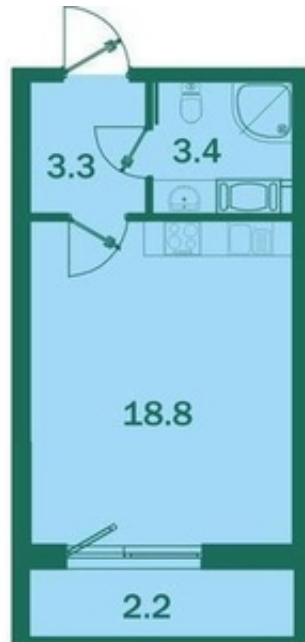

## Продается студия в пос. Шушары со скидкой 20% от цены застройщика.

AvizInfo.ru

Санкт-Петербург, Россия

Продам: 1 комн. студия, 27.7 м<sup>2</sup>., требует ремонта. Жилая площадь - 25.5 м<sup>2</sup>. Площадь комнат: 18.8 м<sup>2</sup>. Потолки - 2.65 м. Приморский район - удобное расположение. м. Купчино, 5 мин. транспортом. Квартира расположена на 11 этаже 25 этажного дома, есть балкон. Монолитно-кирпичный дом 2019 года постройки. Дом оборудован 2 пассажирскими лифтами. Интернет, телефон. Рядом с домом есть магазин. Свободная продажа.