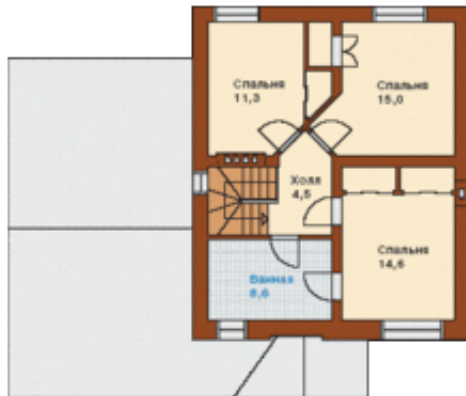

Продам коттедж с землёй

План второго этажа

AvizInfo.ru

Санкт-Петербург, Россия

Закрытый коттеджный посёлок Солнечная поляна

Коттеджи с земельным участком.

Дома от 67 кв.м. до 150 кв.м.

Участки от 4 до 6 соток.