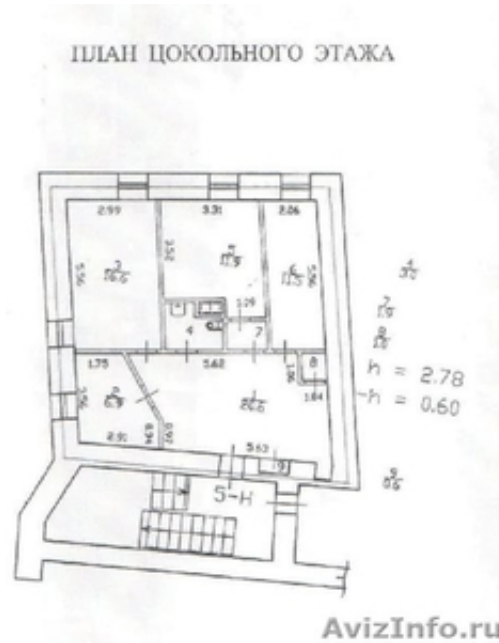

продажа, офис, у метро, центр. центральный район, 10 Советская

Санкт-Петербург, Россия

Цокольное офисное помещение с удобной, эргономичной планировкой, стойка ресепшена при входе, гардеробная-кладовка, высокие потолки-3м, большие окна во двор, 2 входа - улица и двор, 5 кабинетов, холл, телефония и интернет проведены, заглубление помещения -0.6м., эл.мощность- 4кВт.