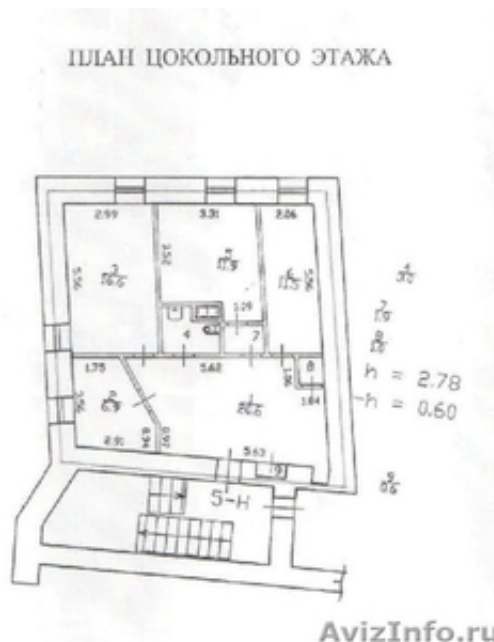

продажа, офис, у метро, центр. центральный район, 10 Советская

Санкт-Петербург, Россия

Цокольное офисное помещение с удобной, эргономичной планировкой, стойка ресепшена при входе, гардеробная-кладовка, высокие потолки-3м, большие окна во двор, 2 входа - улица и двор, 5 кабинетов, холл, телефония и интернет проведены, заглубление помещения -0.6м., эл.мощность- 4кВт.