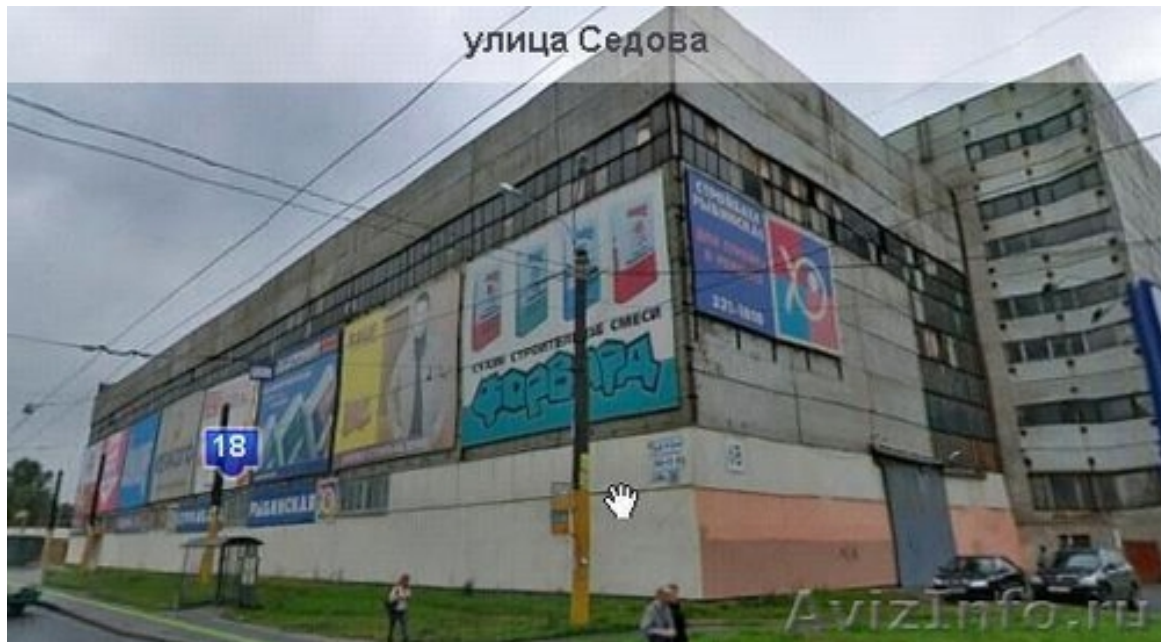

## Помещение под магазин/склад на Седова, 18

Санкт-Петербург, Россия

Сдам помещение на Седова, 18 под магазин (площадь 1150 м.кв). Ставка арендной платы - 600р./м.кв.  
Помещение под склад (площадь до 7000м.кв). Ставка арендной платы - 400р./м.кв.  
Электричество до 300кВт, удобный подъезд, высота 4м.  
Предложение от собственника. Без комиссии.  
Возможен торг.