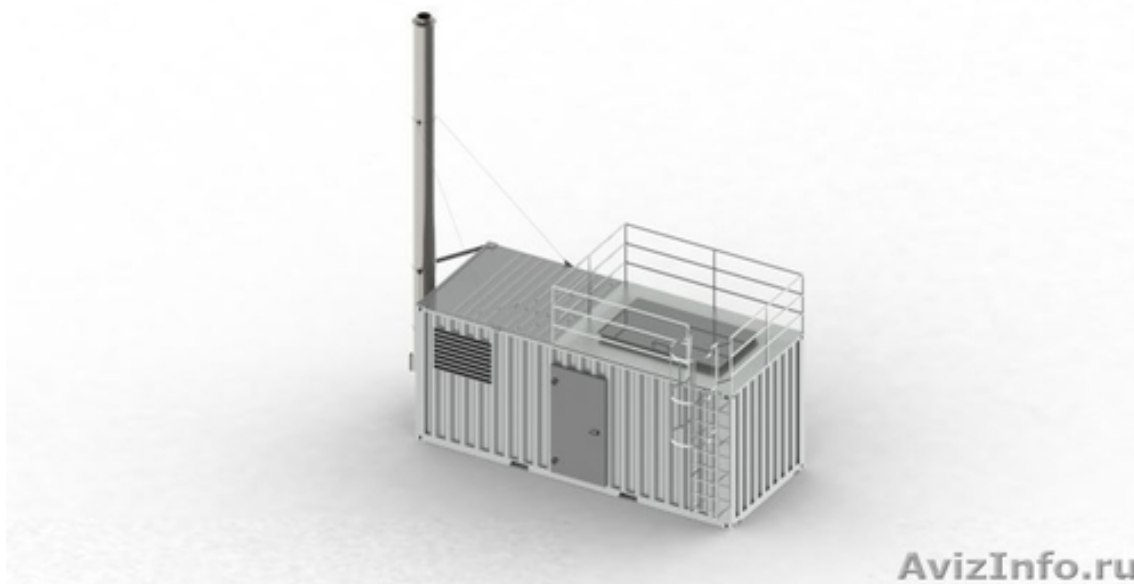

Модульные котельные контейнерного типа

Санкт-Петербург, Россия

Предлагаем пеллетные котельные в морских контейнерах (2-ти и 40-а футовых) мощностью от 150 kW до 300 kW в полном комплекте и в частичной комплектации по желанию Заказчика.
Удобны в перевозке, не нуждаются в проекте, удобны в эксплуатации, не требуют присутствия обслуживающего персонала. и т.д.