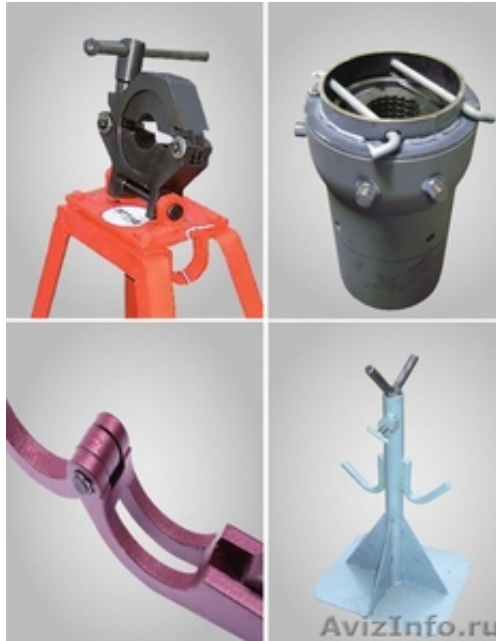

## Вспомогательный инструмент для комплексов ССК

Санкт-Петербург, Россия

К вспомогательному инструменту ССК можно отнести: буровые ключи, приспособление ПРТ, опоры для труб и монтажа колонкового набора.

### Буровые ключи ССК

Буровые ключи используются при монтаже колонкового набора и операциях с бурильными трубами ССК.

Ключ гладкозахватный используется для бурильных труб ССК.

Ключ для внутренней трубы предназначен работы с внутренними колонковыми трубами.

Ключ шарнирный предназначен для работы с бурильными и колонковыми трубами ССК.

Ключ короночный используется для операций с буровыми алмазными коронками и расширителями.

### Приспособление ПРТ

Предназначено для механизации свинчивания и развинчивания гладкоствольных бурильных труб при проведении спуско-подъемных операций только совместно с трубооборотом РТ-1200.

Приспособление ПРТ состоит из гидравлического трубодержателя, ключа для свинчивания и ключа для развинчивания труб.