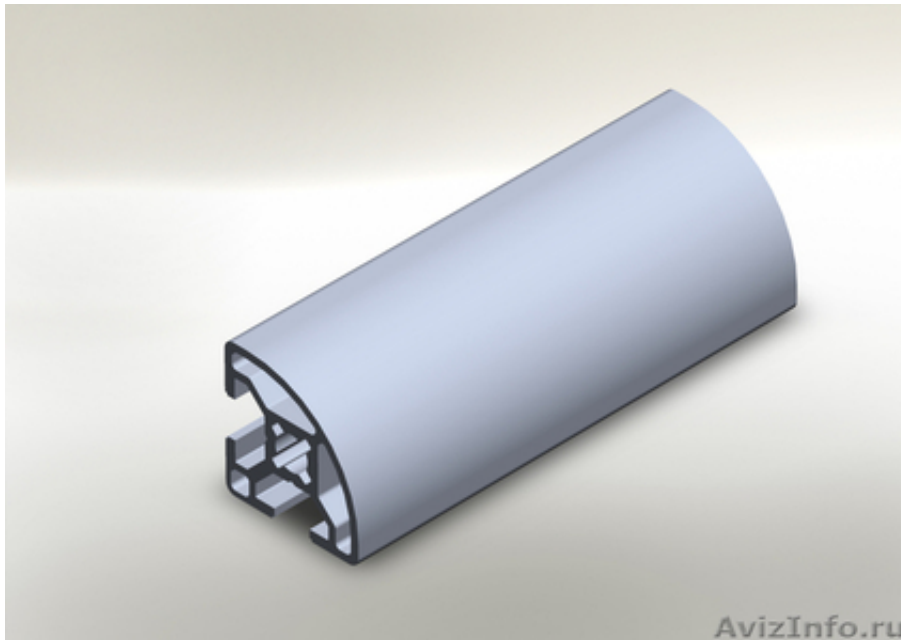

## Конструкционный профиль - продам

Санкт-Петербург, Россия

Конструкционный станочный алюминиевый профиль аналог Bosch Rexroth от 20 – 160 мм. Резка в размер, производство нестандартного технологического оборудования, промышленной мебели, конвейерных систем. (<http://citydelo.ru/>)