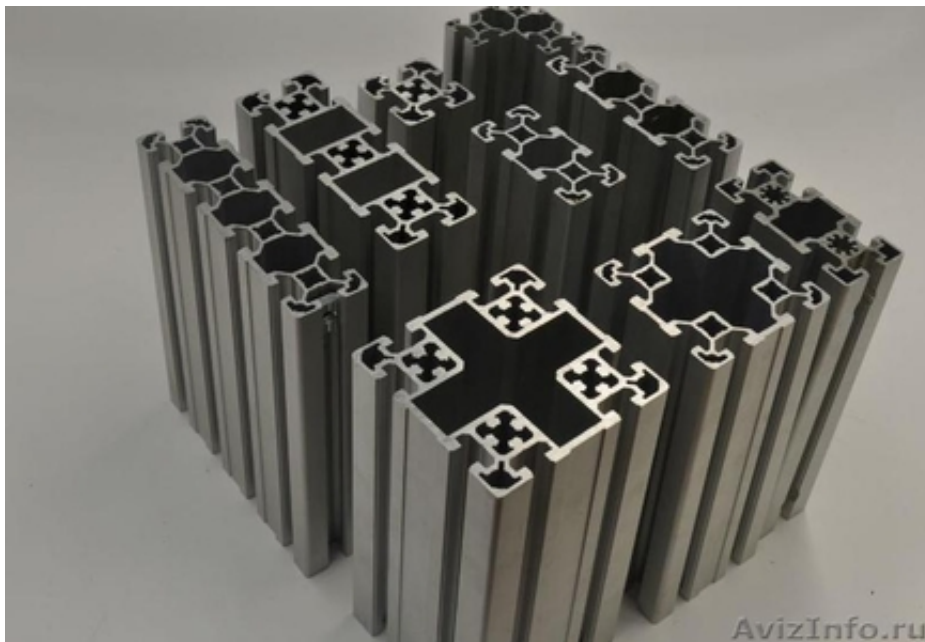

Алюминиевый профиль

Санкт-Петербург, Россия

Конструкционный станочный алюминиевый профиль аналог Bosch Rexroth от 20 - 160 мм. Резка в размер, производство нестандартного технологического оборудования, промышленной мебели, конвейерных систем.