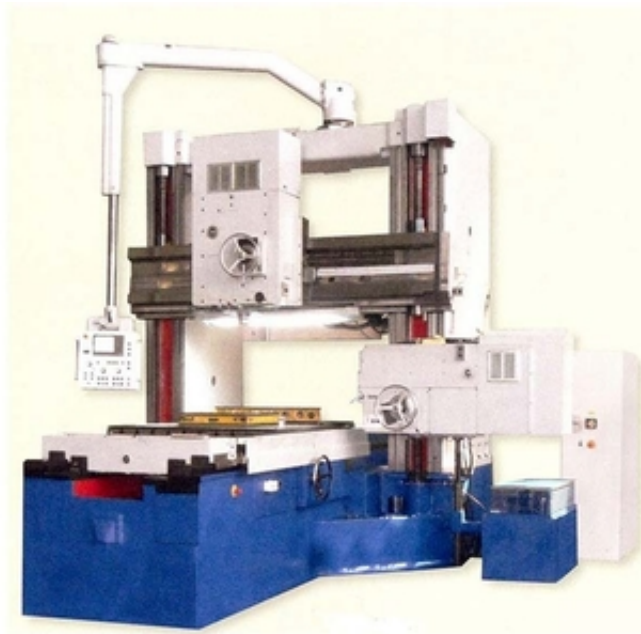

2E470 координатно расточной двухстоечный станок

Санкт-Петербург, Россия

2E470 координатно расточной двухстоечный станок, пр-во з/д им Свердлова, 1985 г.в. в рабочем комплектном состоянии.

Есть в наличии: токарно карусельный одностоечный станок 1531М, 70 ых. г.в. в рабочем комплекн. сост. ии. подключен, с проверкой в работе, со вспомог. производства, цена 420 000 р РФ.

7212 продольно строгальный двухстоечный станок, 70 ых. г.в. в рабочем комплектном состоянии.

Контактная машина МАГ 25 – 02, для изготовления контактов, конт. группы, в отл. сост. с малой эксплуатацией, цена 220 000 р. РФ.