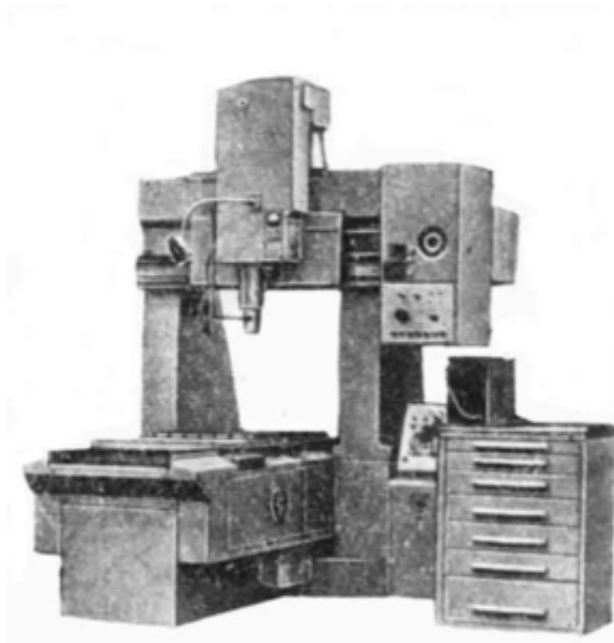

2455АФ1 координатно расточной двухстоечный станок

Санкт-Петербург, Россия

2455АФ1 координатно расточной двухстоечный станок

2455АФ1 координатно расточной двухстоечный станок с УЦИ, пр – во Куйбышевское СПО, в отл. рабочем состоянии, комплектен, в наличии три стола, и др. оснастка, и инструмент, станок подключен, есть фото и видео работы, цена 420 т. р. РФ. подробности по запросу на эл. ящик.