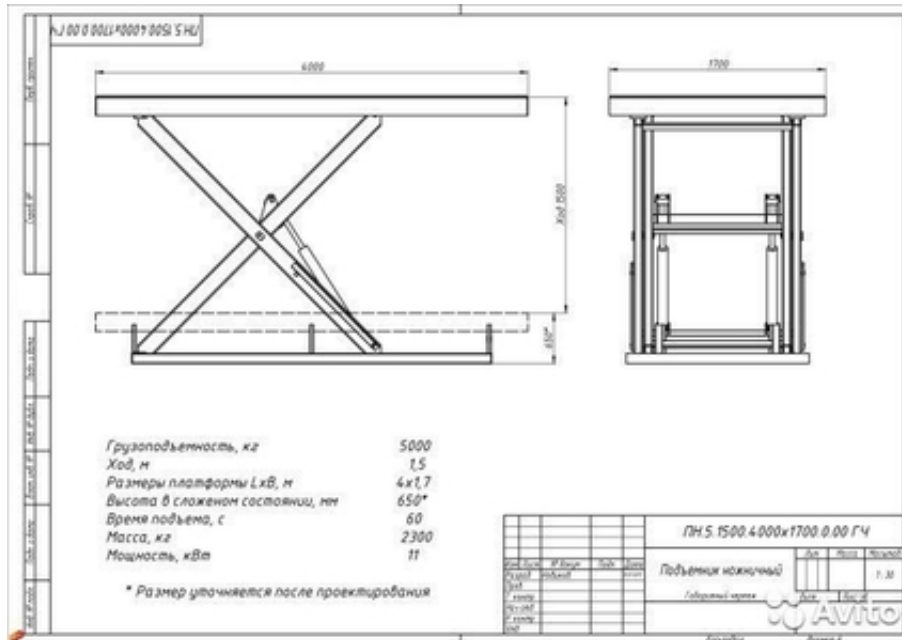

## Подъемный стол грузоподъемность 5000 кг

Санкт-Петербург, Россия

Подъемный стол 4000x1700 мм ход 1500 мм гп 5000 кг

Технические характеристики:

Размер платформы -4000x1700 мм.

Ход стола -1500 мм.

Грузоподъемность - 5000 кг.