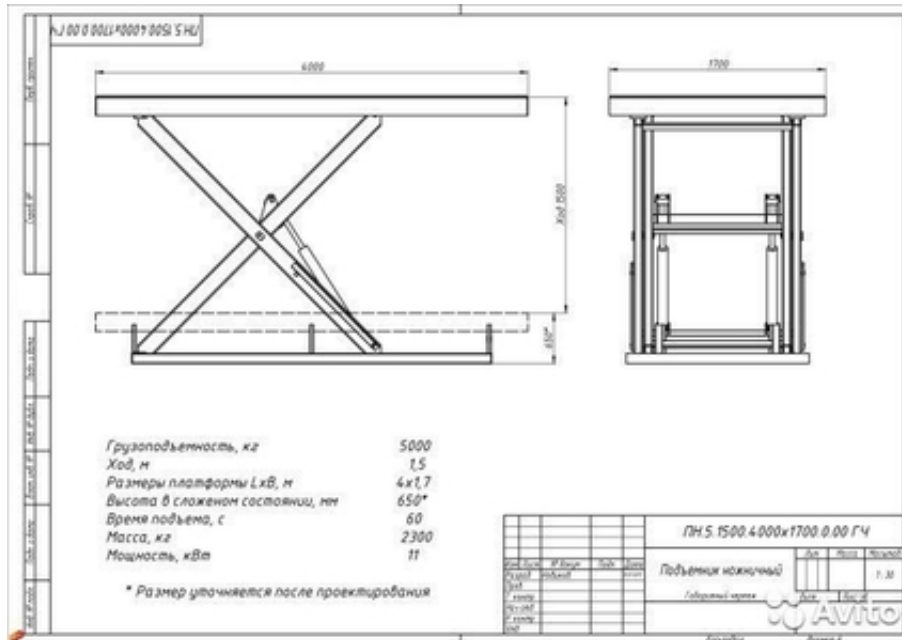

Подъемный стол грузоподъемность 5000 кг

Санкт-Петербург, Россия

Подъемный стол 4000x1700 мм ход 1500 мм гп 5000 кг

Технические характеристики:

Размер платформы -4000x1700 мм.

Ход стола -1500 мм.

Грузоподъемность - 5000 кг.