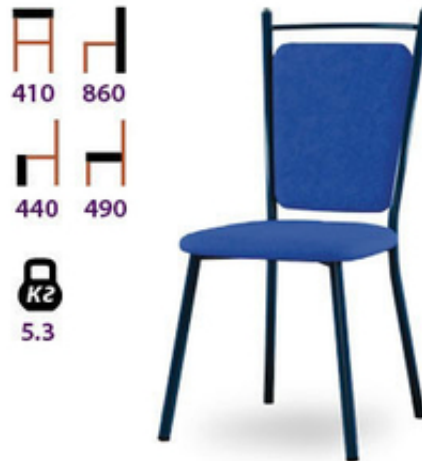

Стулья для кафе, дома "Санди" и другие модели.

AvizInfo.ru

Санкт-Петербург, Россия

Стул на металлокаркасе «Санди» будет хорошим решением для кафе, либо для использования в бистро или на домашней кухне. Удобное сиденье и мягкая спинка позволят провести на этом стуле достаточно длительное время без ущерба здоровью человека.

Каркас стула изготовлен из холоднокатаной электросварной трубы, покрыт порошковой эмалью либо хромом, все торцы закрыты пластиковыми заглушками. Большой выбор цветов и типов обивки на заказ. Все модели наших стульев (барные, банкетные, классические и складные) представлены в выставочном офисе в центре Спб.