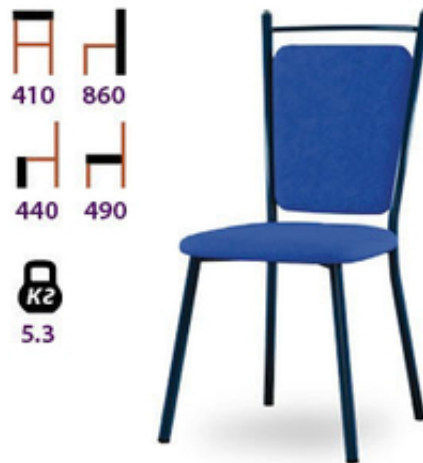

## Стулья для кафе, дома "Санди" и другие модели.

AvizInfo.ru

Санкт-Петербург, Россия

Стул на металлокаркасе «Санди» будет хорошим решением для кафе, либо для использования в бистро или на домашней кухне. Удобное сиденье и мягкая спинка позволят провести на этом стуле достаточно длительное время без ущерба здоровью человека.

Каркас стула изготовлен из холоднокатаной электросварной трубы, покрыт порошковой эмалью либо хромом, все торцы закрыты пластиковыми заглушками. Большой выбор цветов и типов обивки на заказ. Все модели наших стульев ( барные, банкетные, классические и складные) представлены в выставочном офисе в центре Спб.