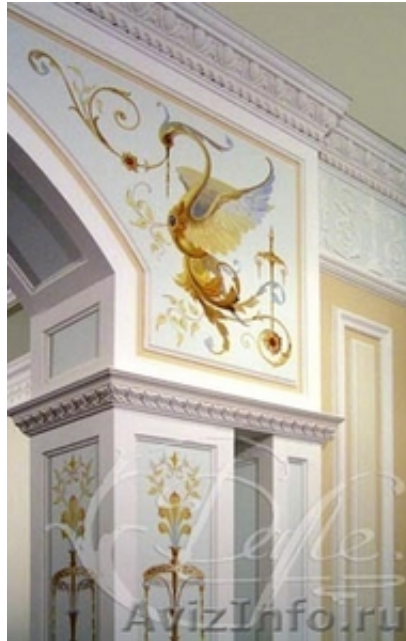

## Гипсовая лепнина

Санкт-Петербург, Россия

Изготовление и установка декоративного лепного декора из гипса. Такой декор применяется в отделке домашних и общественных интерьеров, а также в украшении фасадов. Мы работаем как по эскизам и проектам Заказчика, так и можем предложить свои варианты дизайна интерьера. Лепнина может быть предложена и выполнена не только по нашему каталогу, в который входят различные элементы гипсового декора: карнизы, тяги, падуго, декоративные углы, ниши, фестоны, картуши, различные порезки, молдинги, кронштейны, колонны, пилястры, светильники, розетки врезные и накладные, барельефы, десюдепорты, панно ( см. раздел варианты лепного декора в интерьере), - но и по эксклюзивным проектам, включая лепку моделей по индивидуальным рисункам и чертежам, представленным заказчиком или архитектором. тел.: 89602793492