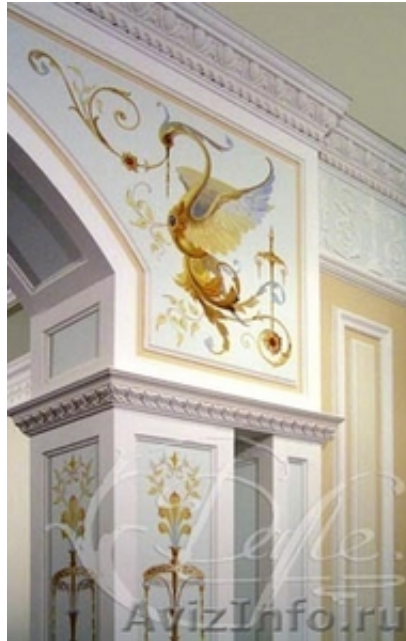

Гипсовая лепнина

Санкт-Петербург, Россия

Изготовление и установка декоративного лепного декора из гипса. Такой декор применяется в отделке домашних и общественных интерьеров, а также в украшении фасадов. Мы работаем как по эскизам и проектам Заказчика, так и можем предложить свои варианты дизайна интерьера. Лепнина может быть предложена и выполнена не только по нашему каталогу, в который входят различные элементы гипсового декора: карнизы, тяги, падуго, декоративные углы, ниши, фестоны, картуши, различные порезки, молдинги, кронштейны, колонны, пилястры, светильники, розетки врезные и накладные, барельефы, десюдепорты, панно (см. раздел варианты лепного декора в интерьере), - но и по эксклюзивным проектам, включая лепку моделей по индивидуальным рисункам и чертежам, представленным заказчиком или архитектором. тел.: 89602793492