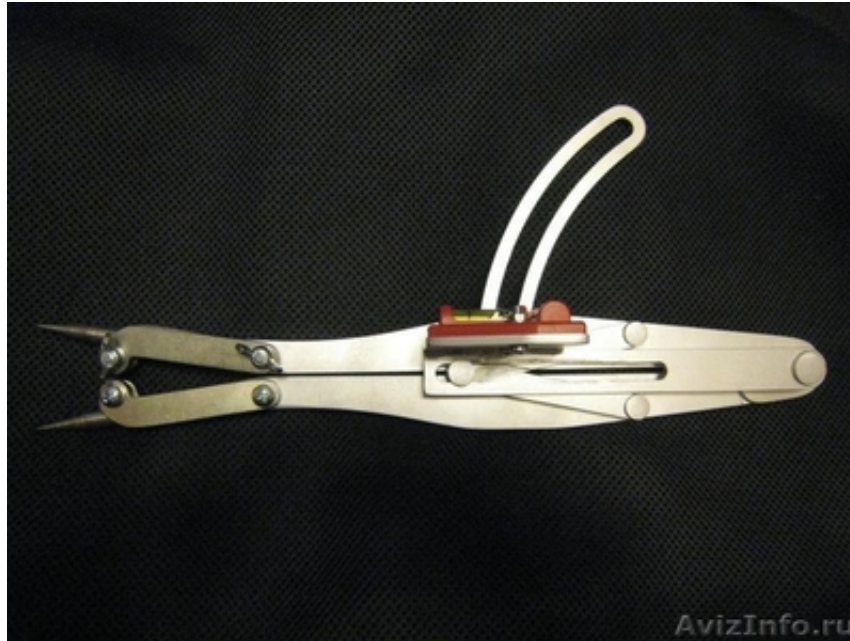

## Плотницкая черта (Log Scriber)

Санкт-Петербург, Россия

Качественный инструмент, хорошо зарекомендовавший себя среди профессионалов. Обходит свои аналоги по удобству в использовании, надежности, функционалу.

Подходит для всех видов рубки.

Возможность быстрого и надежного крепления карандаша любой формы (круглый, овальный, шестигранный), газового стержня Fisher Plotter Pen, наконечника (2 шт. в комплекте) - диаметром от 5 до 13 мм. Угол раствора фиксируется барашком. 2D уровень не требует регулировки, т.к.

всегда параллелен средней плоскости относительно наконечников, и удобно расположен внутри габаритных размеров инструмента, что существенно снижает вероятность его повреждения при случайном падении инструмента.

Черта обладает высокой надежностью и вандалостойкостью. Наконечники закалены, инструмент имеет антикоррозионное покрытие

(хромирование, оцинковка или др. - зависит от партии).

Габариты 350x156x90 (ДхШхВ). Максимальное раскрытие - 348 мм. Масса 1, 2 кг.