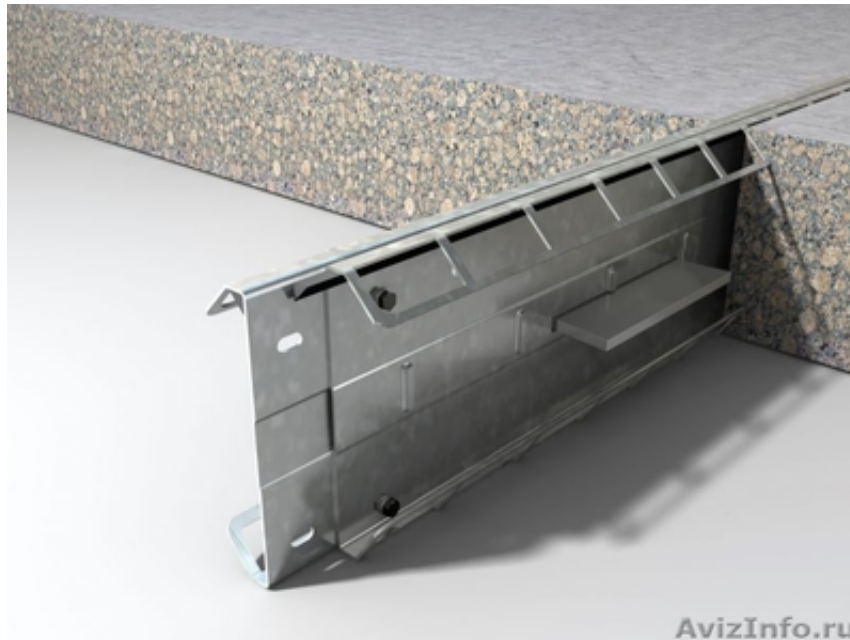

Стальные швы Permaban Eclipse в бетонных полах

Санкт-Петербург, Россия

Eclipse (ранее BetaPlus) – новый стандарт несъемной опалубки для оформления технологических швов в бетонных плитах полов. Разработанный компанией Permaban в 2012 году, этот профиль объединил в себе все плюсы, как опалубки «альфа», так и семейства «бета». Так, по эксплуатационным характеристикам Eclipse практически не уступает профилю AlphaJoint classic: так же надежно защищает бетон в области шва, обеспечивает перераспределение нагрузок между соседними плитами и в то же самое время она легче и дешевле, а также отличается улучшенной анкерровкой, благодаря наличию профилированной полосы по всей длине изделия.

Eclipse – это прочный усиленный шов для применения в местах интенсивных нагрузок. Вставка треугольного сечения из высокопрочной стали усиливает верхний край шва, гарантируя надежную защиту в тех местах, где имеют место наибольшие нагрузки и воздействия от движения техники. Полноразмерный профиль придает дополнительную структурную прочность изделию на всю глубину шва.

Подходит для использования на улице или стыке с уличной плитой (для гальванизированной версии)

Подходит для всех типов погрузочной техники и транспортных средств

Гальванизированный профиль идеально подходит для применения в паркингах

Что обеспечивает:

Полноразмерный профиль с обеих сторон опалубки делает ее более прочной и крепкой

Уникальный запатентованный загиб с перфорацией обеспечивает надежное анкерное крепление опалубки в бетоне на всю длину шва