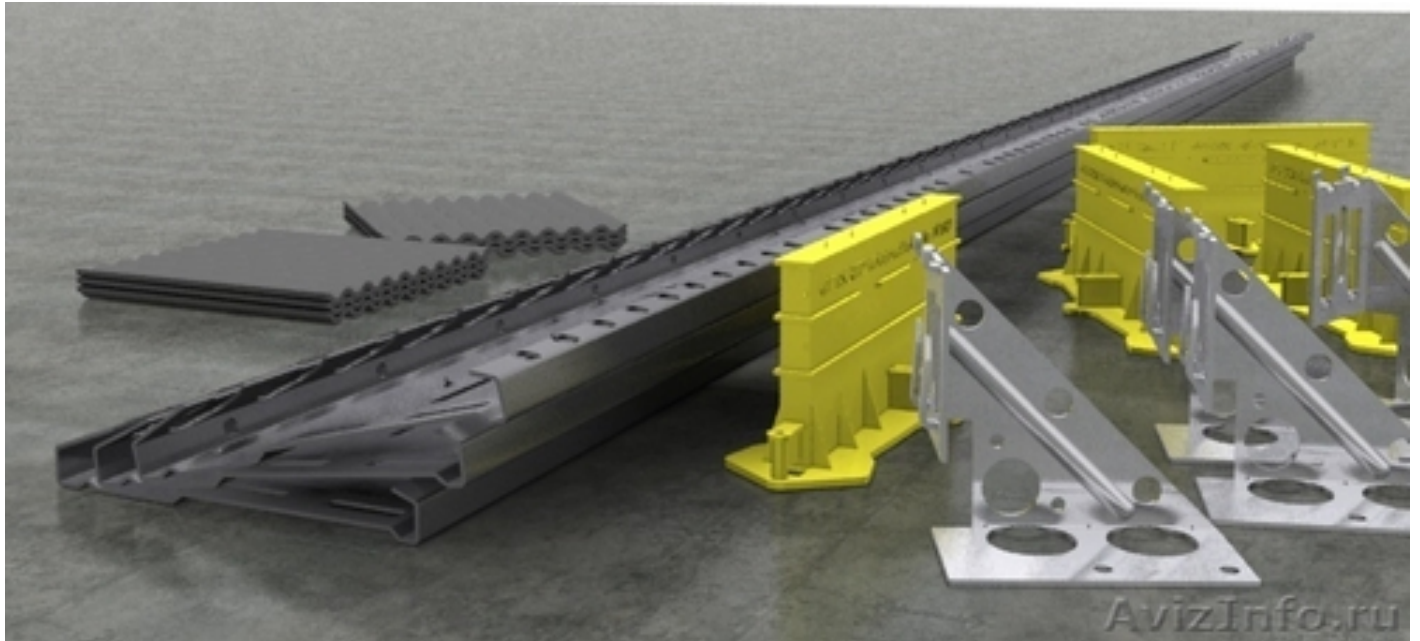

## Легкомонтируемая несъемная опалубка Metalscreed для устройства бетонных полов

Санкт-Петербург, Россия

Легкомонтируемая несъемная опалубка Metalscreed остается в теле бетона и заменяют опалубочные формы для карт изготавливаемого бетонного пола или основания.

Это позволяет достичь высокого качества бетонных полов и оснований при сравнительно низком уровне производственных затрат.

Применение легкомонтируемой несъемной опалубки Metalscreed - надежный, экономичный и проверенный мировой практикой путь достижения высокого качества бетонного пола с одновременным снижением трудозатрат и стоимости.

Там, где требуются прочные, ровные и долговечные полы, требующие впоследствии минимальных эксплуатационных затрат применяется легкомонтируемая несъемная опалубка Metalscreed.

---

Цена: Договорная

Тип объявления:  
Продам, продажа, продаю