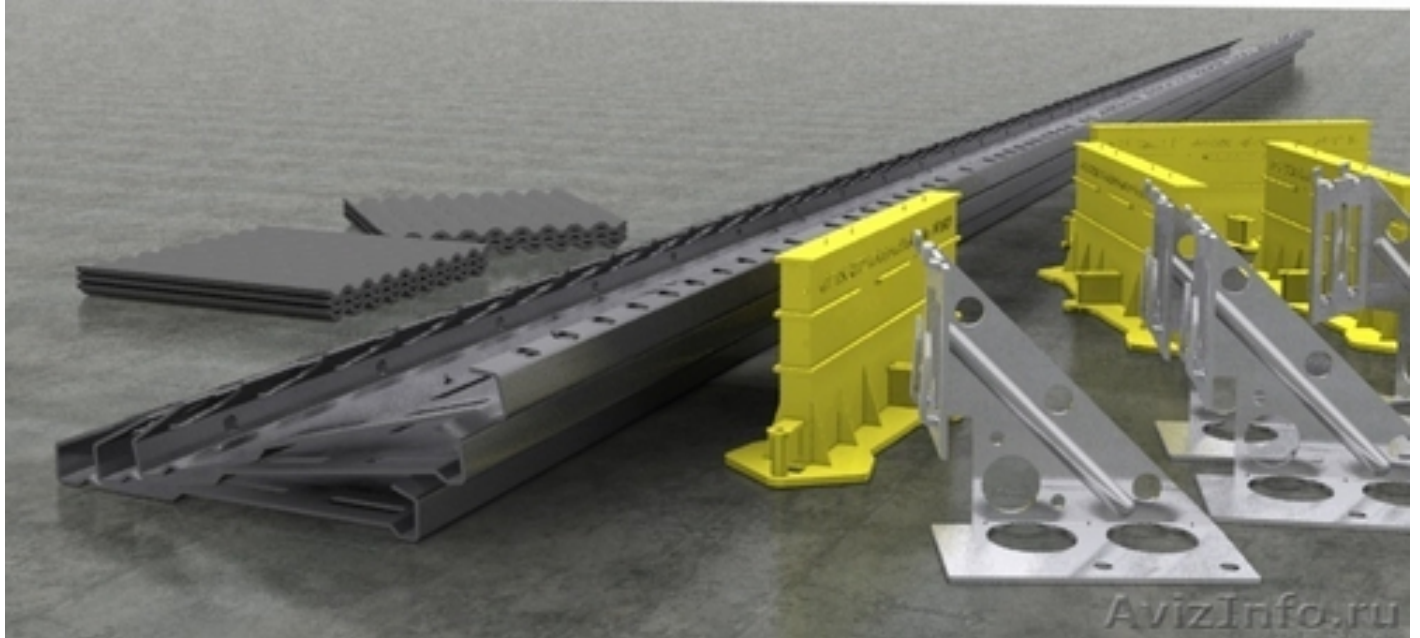

Легкомонтируемая несъемная опалубка Metalscreed для устройства бетонных полов

Санкт-Петербург, Россия

Легкомонтируемая несъемная опалубка Metalscreed остается в теле бетона и заменяют опалубочные формы для карт изготавливаемого бетонного пола или основания.

Это позволяет достичь высокого качества бетонных полов и оснований при сравнительно низком уровне производственных затрат.

Применение легкомонтируемой несъемной опалубки Metalscreed - надежный, экономичный и проверенный мировой практикой путь достижения высокого качества бетонного пола с одновременным снижением трудозатрат и стоимости.

Там, где требуются прочные, ровные и долговечные полы, требующие впоследствии минимальных эксплуатационных затрат применяется легкомонтируемая несъемная опалубка Metalscreed.

Цена: Договорная

Тип объявления:
Продам, продажа, продаю