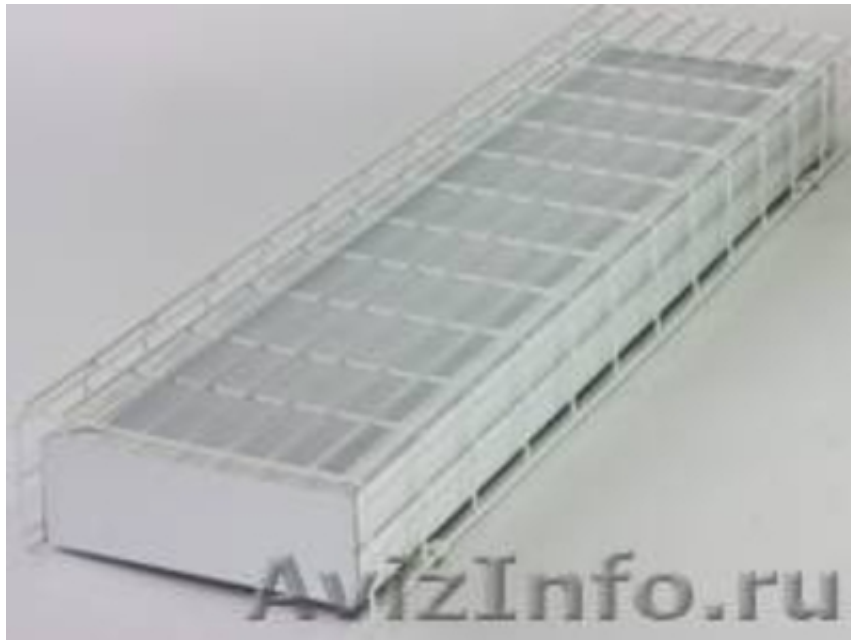

ЛСП 2x36 Светильник призма для спортзалов с решеткой.

Санкт-Петербург, Россия

Светильник накладной 1230x310-рамка с призмой, в комплекте с решеткой пра Philips, предназначен для установки в спортивных залах.