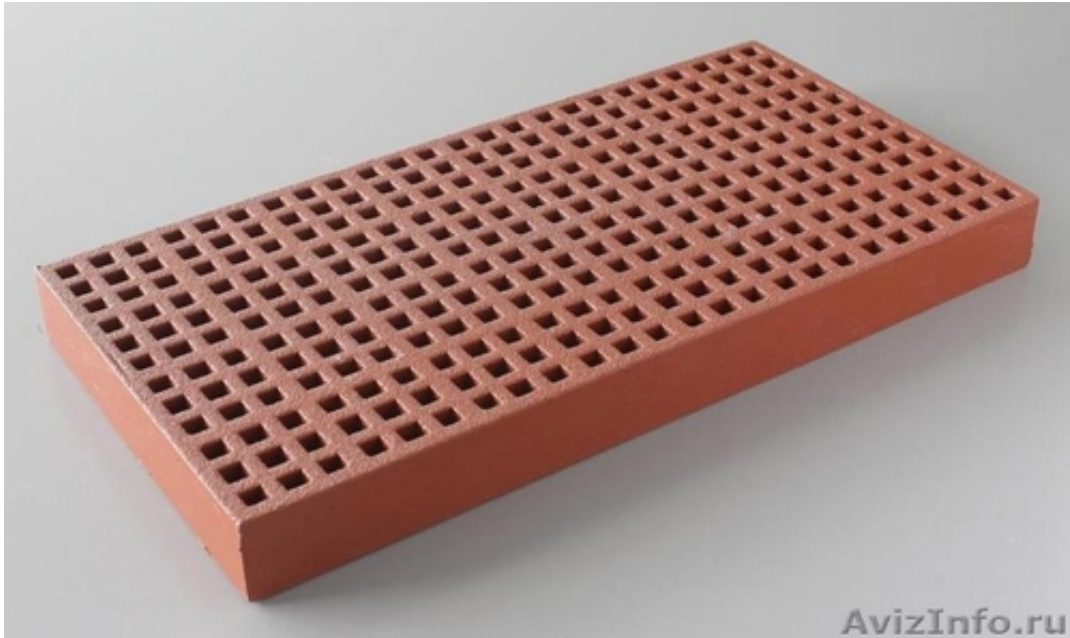

Палубное покрытие MARINADECK

Санкт-Петербург, Россия

Палубное покрытие MARINADECK

Материал изготовления: Ортофталевая полиэфирная смола с негорючим компонентом

Код: MDK1230 , MDK20152

Высота ячеек, мм: 30 , 17+3

Стандартные панели, мм: 1000x4038 , 1220x3660

MARINADECK - инновационная решетчатая конструкция, которая также подходит для пешеходов, ходящих без обуви (противоскользкая согласно DIN 51097), пригодную для использования на открытом воздухе, пристанях для яхт и пляжных зонах, благодаря собственной и оригинальной обработке Q PAINT.