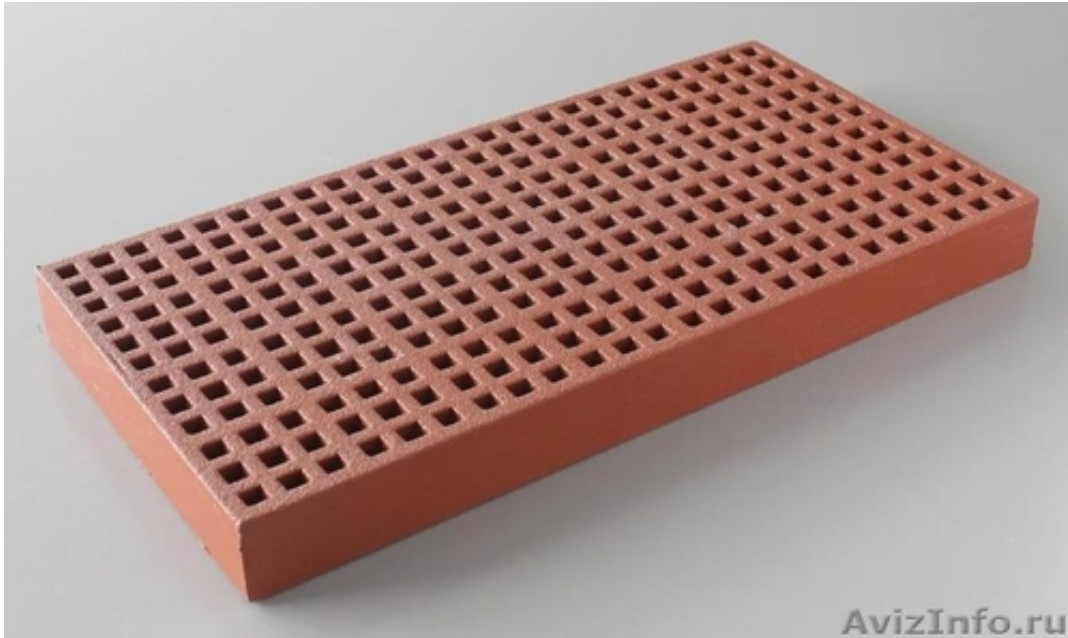

Палубное покрытие MARINADECK

Санкт-Петербург, Россия

Палубное покрытие MARINADECK

Материал изготовления: Ортофталевая полиэфирная смола с негорючим компонентом

Код: MDK1230 , MDK20152

Высота ячеек, мм: 30 , 17+3

Стандартные панели, мм: 1000x4038 , 1220x3660

MARINADECK - инновационная решетчатая конструкция, которая также подходит для пешеходов, ходящих без обуви (противоскользкая согласно DIN 51097), пригодную для использования на открытом воздухе, пристанях для яхт и пляжных зонах, благодаря собственной и оригинальной обработке Q PAINT.