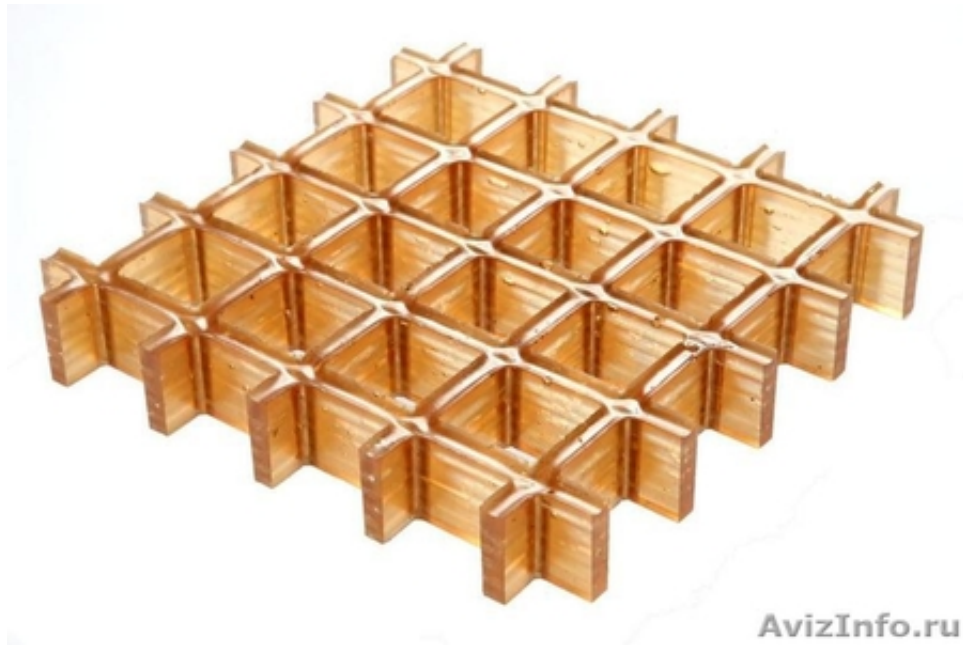

## Палубный решетчатый настил винилэфирная смола

Санкт-Петербург, Россия

Палубный решетчатый настил винилэфирная смола

Тип решетки: Стандартный размер ячейки

Материал изготовления: Винилэфирная смола

Код: SCH 40/30

Размер ячейки, мм: 40 x 40

Внутренний размер ячейки, мм: 31 x 31

Высота панели, мм: 30

Стандарт панели, мм: 1000 x 2000 , 1200 x 3000

Подробнее ознакомиться и подобрать необходимое покрытие палубы Вы можете на сайте компании "ЛЯМБДА"