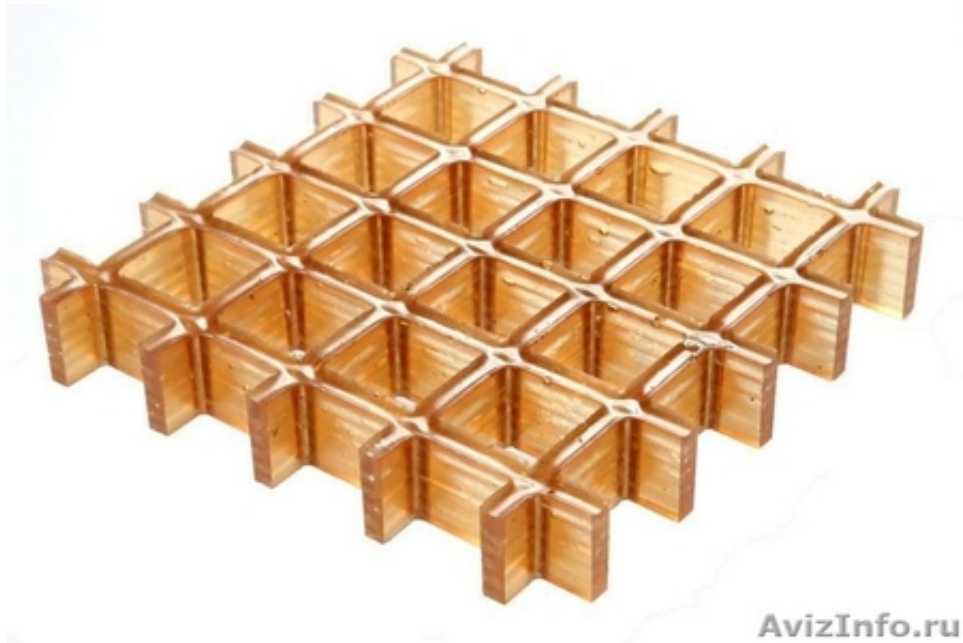

Палубный решетчатый настил винилэфирная смола

Санкт-Петербург, Россия

Палубный решетчатый настил винилэфирная смола

Тип решетки: Стандартный размер ячейки

Материал изготовления: Винилэфирная смола

Код: SCH 40/30

Размер ячейки, мм: 40 x 40

Внутренний размер ячейки, мм: 31 x 31

Высота панели, мм: 30

Стандарт панели, мм: 1000 x 2000 , 1200 x 3000

Подробнее ознакомиться и подобрать необходимое покрытие палубы Вы можете на сайте компании "ЛЯМБДА"