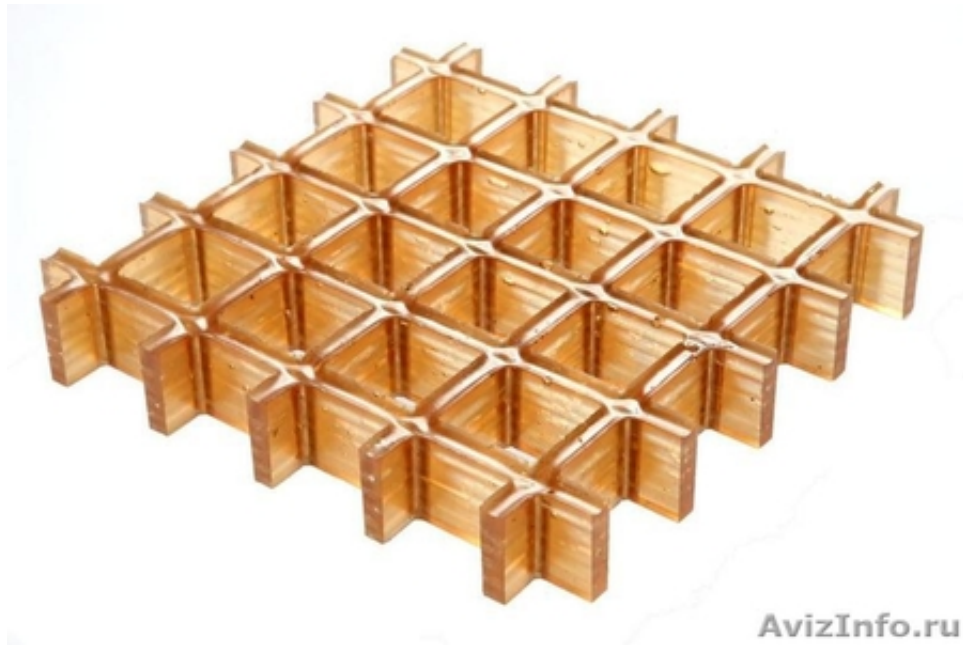

Палубный решетчатый настил винилэфирная смола

Санкт-Петербург, Россия

Палубный решетчатый настил винилэфирная смола

Тип решетки: Стандартный размер ячейки

Материал изготовления: Винилэфирная смола

Код: SCH 40/30

Размер ячейки, мм: 40 x 40

Внутренний размер ячейки, мм: 31 x 31

Высота панели, мм: 30

Стандарт панели, мм: 1000 x 2000 , 1200 x 3000

Подробнее ознакомиться и подобрать необходимое покрытие палубы Вы можете на сайте компании "ЛЯМБДА"