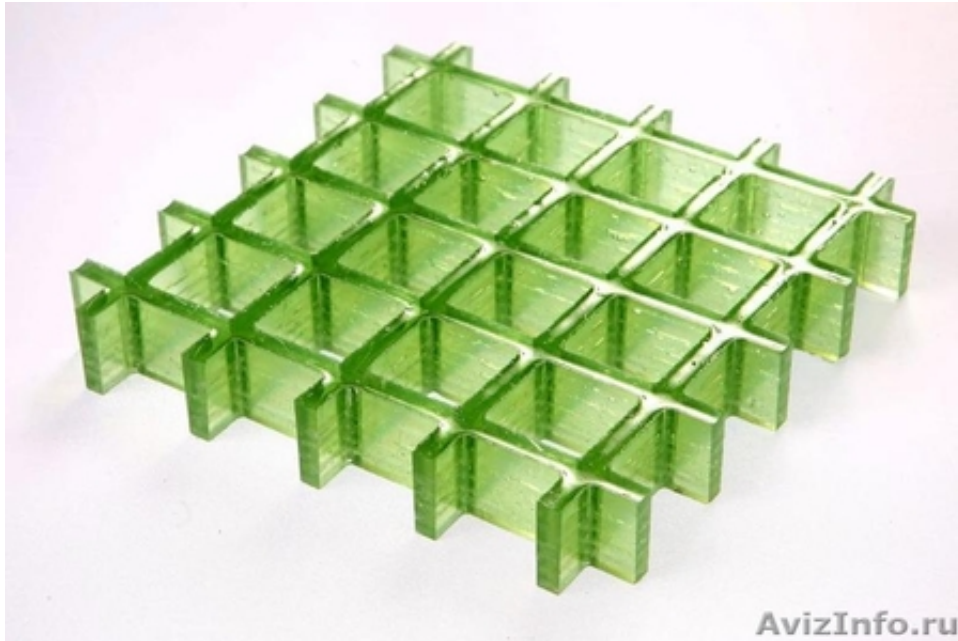

Палубный решетчатый настил изофталевая смола

Санкт-Петербург, Россия

Палубный решетчатый настил изофталевая смола

Тип решетки: Стандартный размер ячейки

Материал изготовления: Изофталевая полиэфирная смола

Код: SCH 40/30

Размер ячейки, мм: 40 x 40

Внутренний размер ячейки, мм: 31 x 31

Высота панели, мм: 30

Стандарт панели, мм: 1000 x 2000 , 1200 x 3000

Подробнее ознакомиться и подобрать необходимое покрытие палубы Вы можете на сайте компании "ЛЯМБДА"