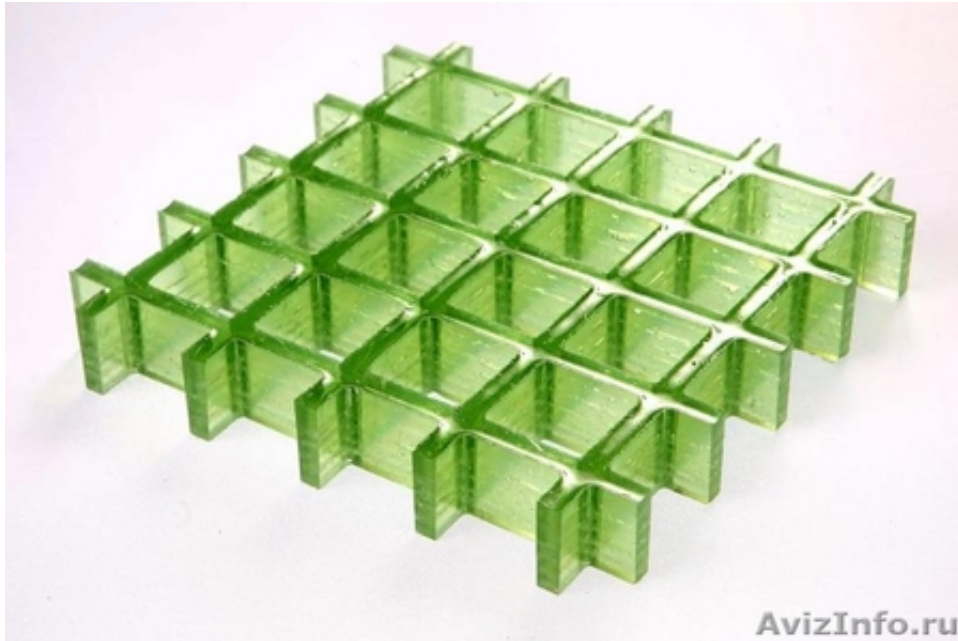

## Палубный решетчатый настил изофталевая смола

Санкт-Петербург, Россия

Палубный решетчатый настил изофталевая смола

Тип решетки: Стандартный размер ячейки

Материал изготовления: Изофталевая полиэфирная смола

Код: SCH 40/30

Размер ячейки, мм: 40 x 40

Внутренний размер ячейки, мм: 31 x 31

Высота панели, мм: 30

Стандарт панели, мм: 1000 x 2000 , 1200 x 3000

Подробнее ознакомиться и подобрать необходимое покрытие палубы Вы можете на сайте компании "ЛЯМБДА"