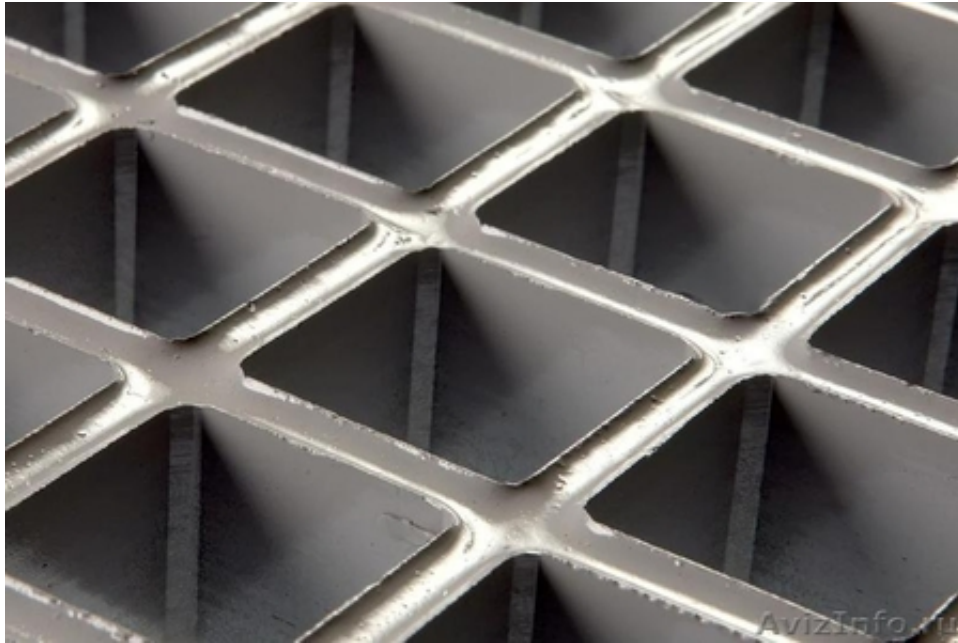

Палубный решетчатый настил с вогнутой поверхностью

Санкт-Петербург, Россия

Палубный решетчатый настил с вогнутой поверхностью

Материал изготовления: Ортофталевая полиэфирная смола с негорючим компонентом

Код: SCH 38/30

Размер ячейки, мм: 38 x 38

Внутренний размер ячейки, мм: 31 x 31

Высота панели, мм: 30

Стандарт панели, мм: 1000 x 2000 , 1000 x 3000 , 1000 x 4038 , 1220 x 3660

Подробнее ознакомиться и подобрать необходимое покрытие палубы Вы можете на сайте компании "ЛЯМБДА"