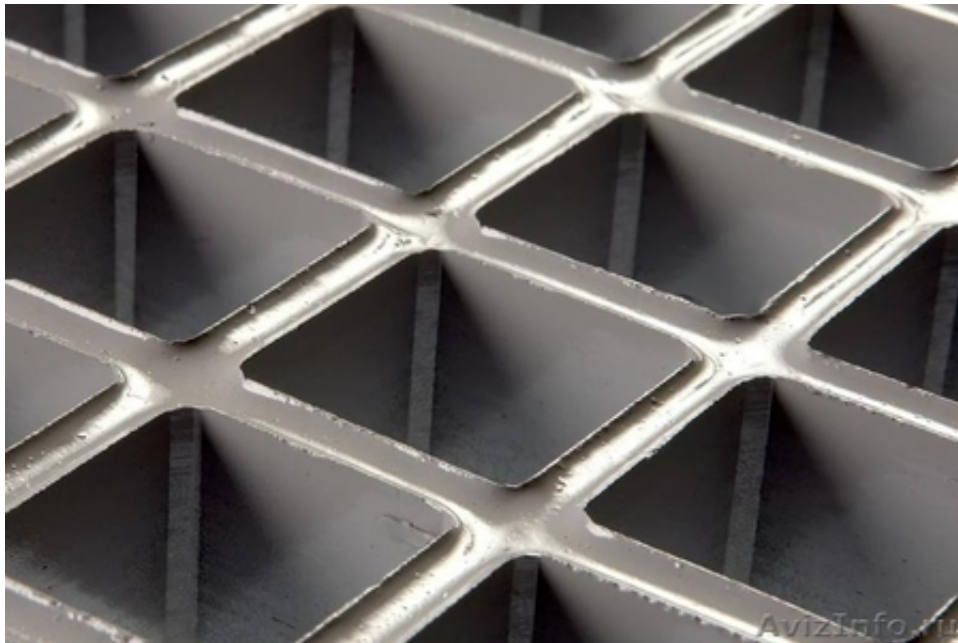

Палубный решетчатый настил с вогнутой поверхностью

Санкт-Петербург, Россия

Палубный решетчатый настил с вогнутой поверхностью

Материал изготовления: Ортофталевая полиэфирная смола с негорючим компонентом

Код: SCH 38/30

Размер ячейки, мм: 38 x 38

Внутренний размер ячейки, мм: 31 x 31

Высота панели, мм: 30

Стандарт панели, мм: 1000 x 2000 , 1000 x 3000 , 1000 x 4038 , 1220 x 3660

Подробнее ознакомиться и подобрать необходимое покрытие палубы Вы можете на сайте компании "ЛЯМБДА"