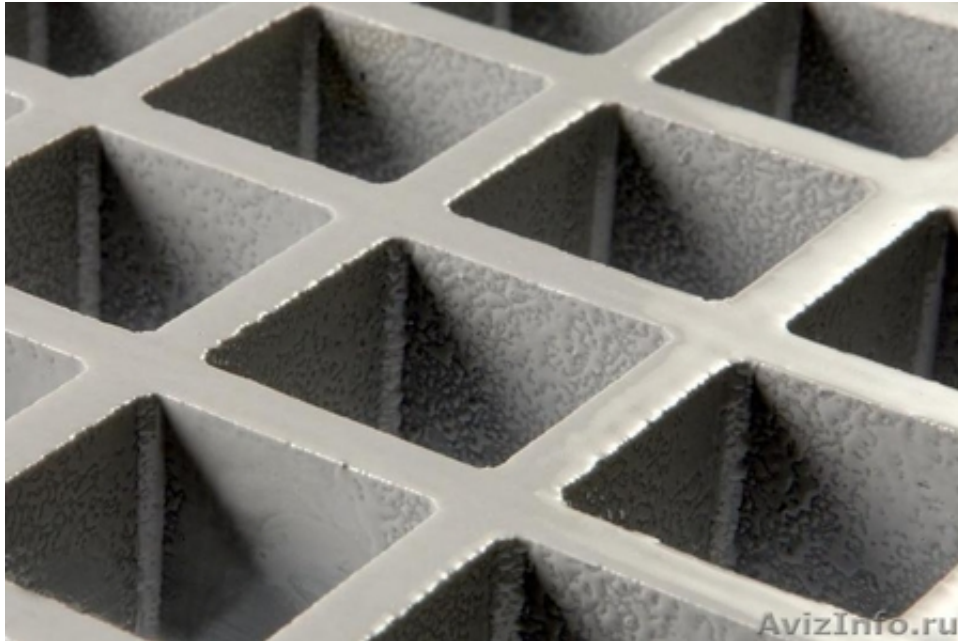

Палубный решетчатый настил с гладкой поверхностью

Санкт-Петербург, Россия

Палубный решетчатый настил с гладкой поверхностью

Материал изготовления: Ортофталевая полиэфирная смола с негорючим компонентом

Код: SCH 38/25

Размер ячейки, мм: 38 x 38

Внутренний размер ячейки, мм: 31 x 31

Высота панели, мм: 25

Стандарт панели, мм: 1000 x 2000 , 1000 x 3000 , 1000 x 4038 , 1220 x 3660

Подробнее ознакомиться и подобрать необходимое покрытие палубы Вы можете на сайте компании "ЛЯМБДА"