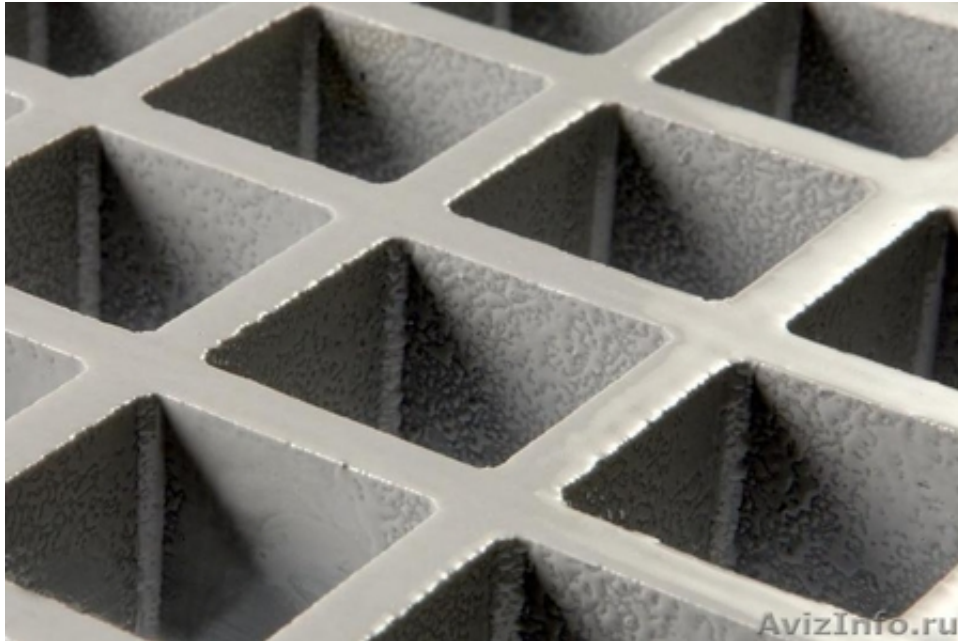

Палубный решетчатый настил с гладкой поверхностью

Санкт-Петербург, Россия

Палубный решетчатый настил с гладкой поверхностью

Материал изготовления: Ортофталевая полиэфирная смола с негорючим компонентом

Код: SCH 38/25

Размер ячейки, мм: 38 x 38

Внутренний размер ячейки, мм: 31 x 31

Высота панели, мм: 25

Стандарт панели, мм: 1000 x 2000 , 1000 x 3000 , 1000 x 4038 , 1220 x 3660

Подробно ознакомиться и подобрать необходимое покрытие палубы Вы можете на сайте компании "ЛЯМБДА"